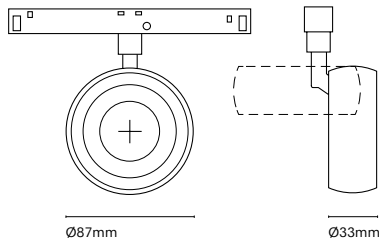

25031E-
Eye 48V