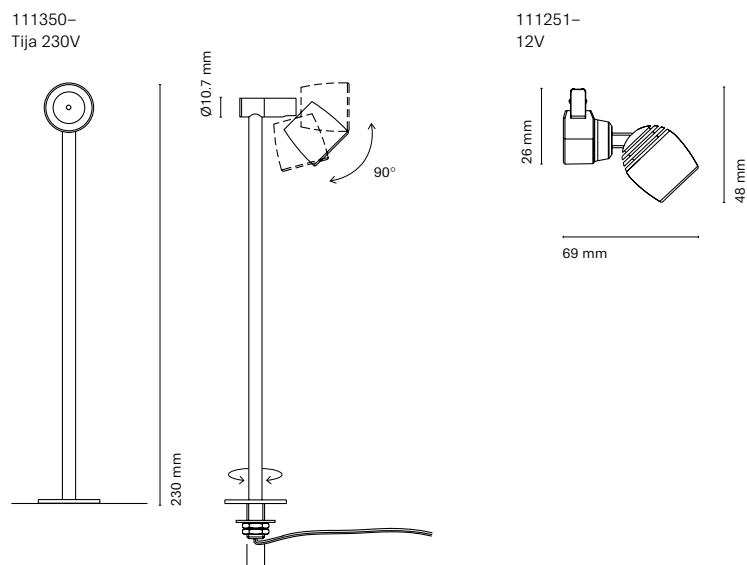

The Micro spotlight family is ideal for illuminating showcases and small accent display spaces without overloading the space to achieve a good level and preventing the luminaire from taking on importance above what is on display. Enhancing and highlighting objects with light in a very discreet way. These technical luminaires with a minimalist design and stylised cut, allow, both in their stem and track versions: orienting, graduating and punctuating the light in a very practical and simple way for the user.

	Colour	CRI/Temp.	Angle	Led	Dimming
111350-	0 White	H 90 / 2700K	1 12°	0 400 lm / 4W	On-Off
	1 Black	W 90 / 3500K	2 24°		
		F 90 / 4000K	3 36°		

	Colour	CRI/Temp.	Angle	Led
111251-	0 White	H 90 / 2700K	0 8°	1 187 lm / 4W
	1 Black	W 90 / 3500K	1 12°	
		F 90 / 4000K	2 24°	
			3 36°	

Track for 11251-

	Colour
111256-	Micro Track 12V L=600mm
111260-	End Cap Micro Track
111262-	Feed Connector Micro Track
111264-	Ajustable Connector Micro Track
111265-	Vertical Fixing Support Micro Track

15061-12MW	12V Converter 25W 110-240V IP 42 (*Max. for 6 MicroSpotlight)
15063-12MW	12V Converter 60W 110-240V IP 67 (*Max. For 15 MicroSpotlight)