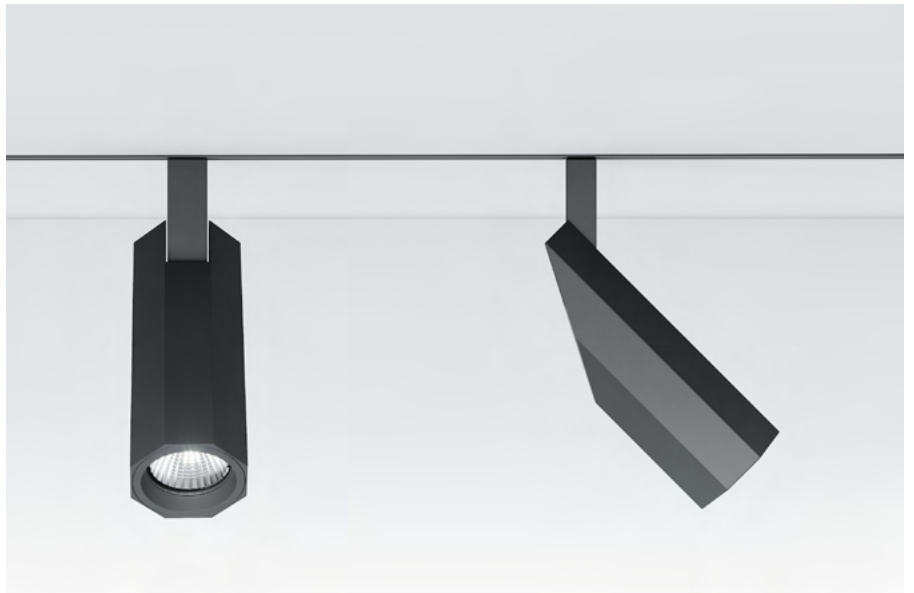

Moon

Moon exclusive, unique range and ready to leave you indifferent. It is a family designed to meet the needs of each project, it is characterised by its high luminous rigour and has a series of accessories available to customise the function of the light.