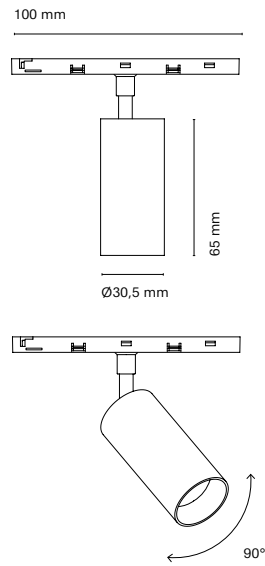

Colour	CRI/Temp.	Angle	Led	Dimming
27011-	● 1 Black	H 90 / 2700K	Z 18°-31°	0 816lm / 5,3W	On-Off
		E 90 / 3000K			N Dali no-push
		F 90 / 4000K			
27022-	● 1 Black	H 90 / 2700K	2 25°	0 816lm / 5,3W	On-Off
		E 90 / 3000K	4 42°		N Dali no-push
		F 90 / 4000K			
27001-	● 1 Black	H 90 / 2700K	3 35°	0 816lm / 6W	On-Off
		E 90 / 3000K	5 53°		N Dali no-push
		F 90 / 4000K