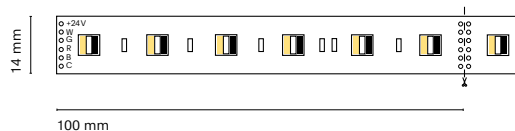

Branderburger

Ultimate variety of color temperatures to suit every space (2400K–6500K).

Voltage 24V	Warranty 5 years
LED type 5050	Lifetime 40.000h L80B20
IP IP20	PCB Thickness 2 oz

21211-	Temperature RGB + (2400 6500K)	Density 60 leds/m	Lumen output 1440lm/m	Power 24 W/m

Recommended length (max.) 5 m
Profile Essential
Dimension 5000x14x2mm
Cut 100 mm /6 LED

- 5 m
- Essential
- 100 mm
- 5 years

ES
Maxima variedad de temperaturas de color para adaptarnos a cada espacio (2400K–6500K)

FR
Une variété maximale de températures de couleur pour s'adapter à chaque espace (2400K–6500K).

IT
Grande varietà di temperature di colore per adeguarsi ad ogni spazio (2400K–6500K)