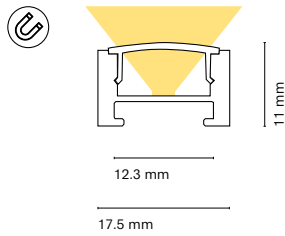

Inner dimension
12.3 mm

Maximum power
20W

	Colour	Lenght
22003-	0 White	200 200 cm
	1 Black	150 150 cm
	8 Silver	100 100 cm
		050 50 cm

22005

Plate for curved diffuser

ES Platina para difusor curvo
FR Plaque pour diffuseur courbe
IT Platina per diffusore sterno