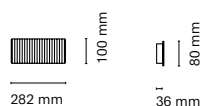

ES

Dune es una luminaria lineal que proporciona una iluminación muy técnica y rigurosa con un diseño único, amable y decorativo. Este modelo no sólo te permite jugar con la iluminación directa sino que el mismo cuerpo de la lampara crea juegos de luz y sombra gracias a la ondulación de su piel. La familia se compone de 3 modelos suspendidos y 1 applique de pared.

FR

Dune est un luminaire linéaire qui offre un éclairage très technique et rigoureux avec un design unique, convivial et décoratif. Ce modèle permet non seulement de jouer avec l'éclairage direct mais le corps de la lampe lui-même crée des jeux d'ombre et de lumière grâce à l'ondulation de sa peau. La famille est composée de 3 modèles suspendus et d'une applique murale.

IT

Dune è una luminaria lineare che combina una illuminazione molto tecnica e rigorosa con un disegno unico, piacevole e decorativo. Questo modello non solo ti permette di giocare con l'illuminazione diretta, ma è lo stesso corpo della lampada che crea un gioco di luce ed ombra grazie all'ondulazione della struttura. La famiglia è composta di 3 modelli sospesi e 1 applique a parete.

31701-
Dune Wall Up&Down 280 mm

	Colour	CRI/Temp.	Led	Dimming	Emergency
31607-	● C Coral Red (RAL 3016)	H 90 / 2700K	L 5394 lm / 45,5W	- On-Off	No Emergency
	● M Grey Blue (RAL 5008)	E 90 / 3000K	H 9895 lm / 83,3W	D* Dali push	EM Kit 1h
	● J Cement Grey (RAL 7033)	F 90 / 4000K	A* 7525-7980 lm / 49,7W	B* Bluetooth	
	● E Silk Grey (RAL 7044)	T* 80 / 27-65K		C Cord Switch	
31701- Wall	Colour	CRI/Temp.	Led		
	● C Coral Red (RAL 3016)	H 90 / 2700K	0 495lm / 5,5W		
	● M Grey Blue (RAL 5008)	E 90 / 3000K			
	● J Cement Grey (RAL 7033)	F 90 / 4000K			
	● E Silk Grey (RAL 7044)				

* Asterisk indicates the combination Tuneable White

• Customization options available under request:
Special colors (minimum units)