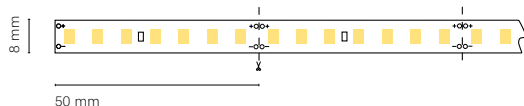

Temperature	Density	Lumen output	Power
21052-H	2700K	140 leds/m	1090 lm/m	9,6 W/m
21052-E	3000K	140 leds/m	1100 lm/m	9,6 W/m
21052-F	4000K	140 leds/m	1160 lm/m	9,6 W/m

Recommended length (max.) 6 m
Profile Recommended
Dimension 5000x8x2mm
Cut 50 mm / 7 LED