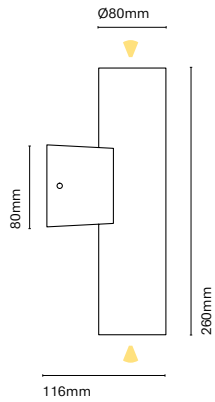

24401-

24402-

24403-

24410-

24411-

24412-

	Colour	CRI/Temp.	Angle	Led
24410-	● Y Anthracite	G 80 / 2700K	1 15°	2 1500 lm x2 /
	● X Oxide	C 80 / 3000K	3 36°	2x 13W
	● 0 White	N 80 / 4000K	5 50°	

	Colour	CRI/Temp.	Angle	Led
24411-	● Y Anthracite	G 80 / 2700K	2 20°	3 2500 lm x2 /
	● X Oxide	C 80 / 3000K	4 40°	2x 18W
	● 0 White	N 80 / 4000K	7 70°	

	Colour	CRI/Temp.	Angle	Led
24412-	● Y Anthracite	G 80 / 2700K	2 20°	4 3400 lm x2 / 2x 25,5W
	● X Oxide	C 80 / 3000K	4 40°	
	● 0 White	N 80 / 4000K	6 60°