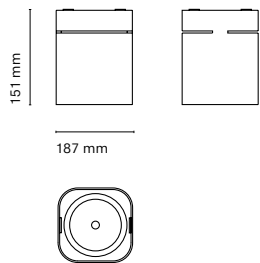

Box Down family is a surfaced led luminaire manufactured using high-performance aluminum extrusion. It reaches very high light packages and allows to direct the light. Available in all RAL color chart and also in an electrolytic coating for finishes in gold, copper and graphite. With a unique and architectural design, any type of project is ideal since it allows the luminaire to be configured to suit the consumer. In addition, it is also available in a suspended, wall lamp and spotlight version.

Index protection IP20	Lifetime 65.000h L80B10
Flicker Flicker free	Colour temp. 2700K / 3000K / 4000K
Step McAdam 2-SDCM	Technology LED
Driver Included	Guarantee 5 years
CRI > 90	Class I
	Voltage 230V

18111-

	Colour	CRI/Temp.	Angle	Led	Dimming
18111-	0 White	G 80 / 2700K	1 15°	2 1500 lm / 12W	On-Off
	1 Black	C 80 / 3000K	3 36°	3 2000 lm / 17,5W	D Dali push
	2 Grey	N 80 / 4000K	7 70°	4 3000 lm / 25W	
	A Copper	H 90 / 2700K		5 4000 lm / 33W	
	D Gold	E 90 / 3000K			
	G Graphite	F 90 / 4000K			

• Customization options available under request.
Special colors (minimum units)