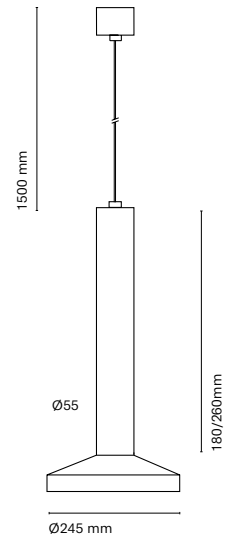

06744- (250mm)
06745- (350mm)
BCN 30 (false ceiling)

Cut-out 60 mm

06747- (250mm)
06748- (350mm)
BCN 30 (false ceiling)

06754- (250mm)
06755- (350mm)
BCN 30

06757- (250mm)
06758- (350mm)
BCN 30

06704- (180mm)
06705- (260mm)
BCN 50