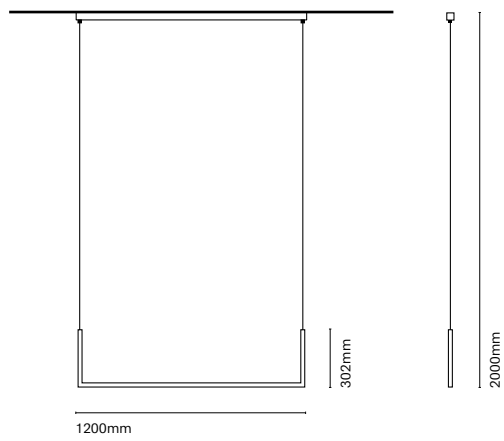

31225 -
Mobile 1200