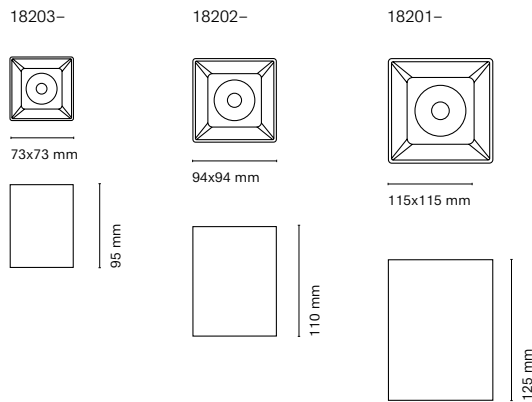

Square is a surface-mounted luminaire with a compact design characterized by its high visual comfort. It has a customizable anti-glare recessed reflector in various colors to create warmer and more friendly spaces. Available in three different sizes.

	Colour	CRI/Temp.	Angle	Led	Dimming
18201-	0 White	H 90 / 2700K	1 15°	3 2000 lm / 17,5W	On-Off
	1 Black	E 90 / 3000K	4 45°	4 3000 lm / 25W	D Dali push
	V White / Copper	F 90 / 4000K			
	N White / Graphite				
	Z White / Gold				
	H Black / White				
	B Black / Copper				
	K Black / Gold				

	Colour	CRI/Temp.	Angle	Led	Dimming
18202-	0 White	H 90 / 2700K	1 15°	2 1500 lm / 12W	On-Off
	1 Black	E 90 / 3000K	4 45°	3 2000 lm / 17,5W	
	V White / Copper	F 90 / 4000K			
	N White / Graphite				
	Z White / Gold				
	H Black / White				
	B Black / Copper				
	K Black / Gold				

	Colour	CRI/Temp.	Angle	Led	Dimming
18203-	0 White	H 90 / 2700K	1 15°	0 950 lm / 7W	On-Off
	1 Black	E 90 / 3000K	4 45°	2 1400 lm / 12,5W	
	V White / Copper	F 90 / 4000K			
	N White / Graphite				
	Z White / Gold				
	H Black / White				
	B Black / Copper				
	K Black / Gold				

• Customization options available under request:
Special colors (minimum units)