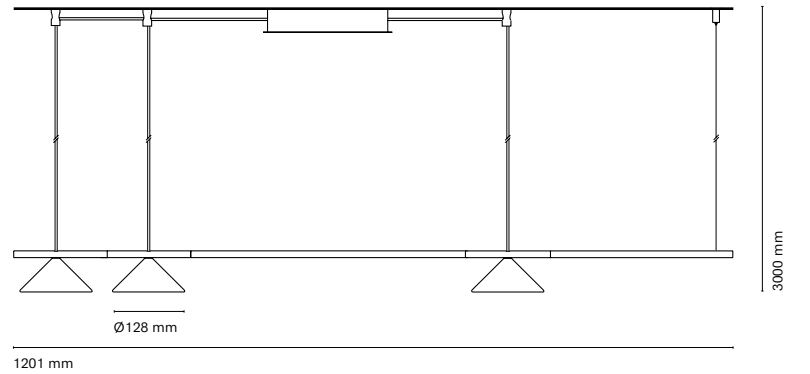

32155- Surface
32185- Recessed

More configurations available
on Belle System