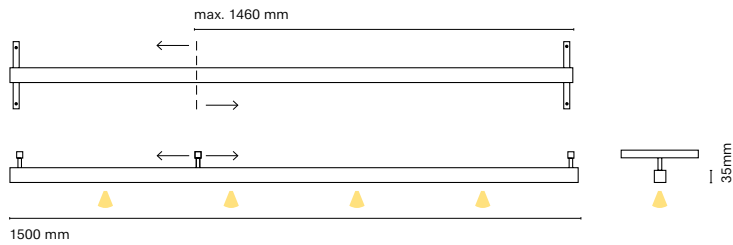

25131E-
48V H.Opal Lineal Direct 1500 mm