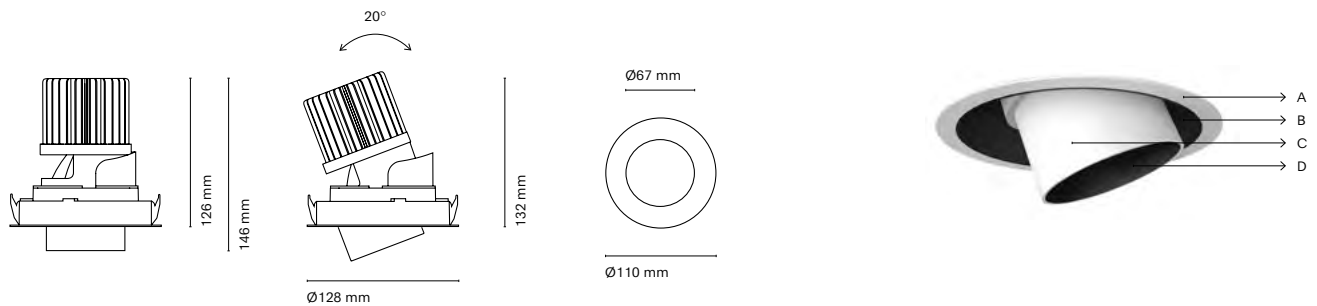

03611-
03612-

03613-

03614-

**Cut-out 120mm

	Colour (A)	Colour (B)	Colour (C)	CRI/Temp.	Angle	Led	Dimming
03611-	0 White	0 White	0 White	H 90 / 2700K	1 12°	2 1900lm / 12W	On-Off
	1 Black	1 Black	1 Black	E 90 / 3000K	2 24°	3 2600lm / 18W	D Dali push
				W 90 / 3500K	3 35°	4 3600lm / 25W	B Bluetooth
				F 90 / 4000K		5 4400lm / 33W	
	Colour (A)	Colour (B)	Colour (C)	CRI/Temp.	Angle	Led	Dimming
03612- Frozen Frontal Glass	0 White	0 White	0 White	H 90 / 2700K	8 85°	2 1900lm / 12W	On-Off
	1 Black	1 Black	1 Black	E 90 / 3000K	3	3 2600lm / 18W	D Dali push
				W 90 / 3500K	4	4 3600lm / 25W	B Bluetooth
				F 90 / 4000K	5	5 4400lm / 33W	
	Colour (A)	Colour (B)	Colour (C/D)	CRI/Temp.	Angle	Led	Dimming
03613-	0 White	0 White	0 White / Black	H 90 / 2700K	1 12°	2 1900lm / 12W	On-Off
03614-	1 Black	1 Black	● 1 Black / Black	E 90 / 3000K	2 24°	3 2600lm / 18W	D Dali push
				W 90 / 3500K	3 35°	4 3600lm / 25W	B Bluetooth
				F 90 / 4000K	5	5 4400lm / 33W	

• Customization options available under request:
Special colors (minimum units)