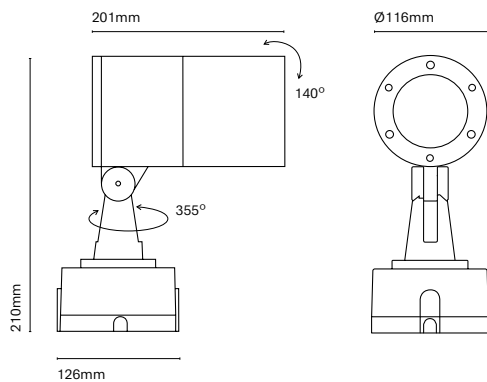

IT
Ronda è stata pensata per proiettare la luce ed essere installata nei giardini come picchetto o come applique. Ha 3 angoli d'apertura e 4 potenze per soddisfare qualsiasi esigenza.

24420-

24421-

24422-