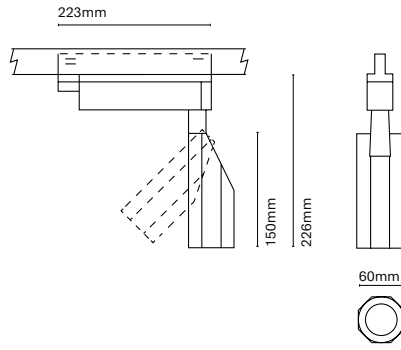

CRI
> 90

Voltage
230V

Lifetime
65.000h L80B10

06901-
Moon Spotlight 60mm

06902-
Moon Spotlight 60mm

06903-
Moon Spotlight 60mm

	Colour	CRI/Temp.	Angle	Led	Dimming
06901-	0 White	H 90 / 2700K	1 12°	1 1030 lm / 9w	On-Off
	1 Black	E 90 / 3000K	2 24°		R Edge Cut
		F 90 / 4000K	3 38°		