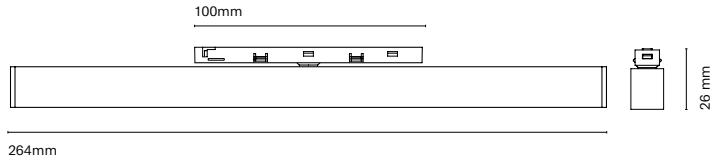

27121-
48V mini dot