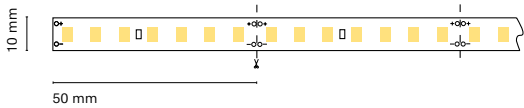

- 6 m
- Rec
- 50 mm
- 3 years

	Temperature	Density	Lumen output	Power
21134-G	2700K	240 leds/m	1960 lm/m	19,2 W/m
21134-C	3000K	240 leds/m	2010 lm/m	19,2 W/m
21134-N	4000K	240 leds/m	2050 lm/m	19,2 W/m
21134-C/30	3000K	240 leds/m	2010 lm/m	19,2 W/m
21134-N/30	4000K	240 leds/m	2050 lm/m	19,2 W/m

Recommended length (max.) 5 m
Profile Essential
Dimension 5000x12x4mm
Cut 25 mm / 6 LED
Roll 10m for 3000 / 4000K