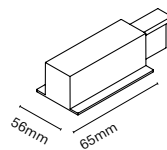

07701H-	Track 100cm
07702H-	Track 200cm
07703H-	Track 300cm

Colour	
0	White
1	Black

07707H-
07708H-