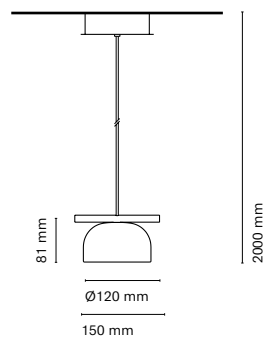

Belle single

32111-

32112-

32113-

32121-

32122-

32123-

	Colour	CRI/Temp.	Led	Dimming
32111-	● 1 Graphite Black	H 90 / 2700K	1 975lm / 7W	On-Off
32112-	● E Silk Grey (RAL 7044)	E 90 / 3000K		D* Dali push
32113-	● J Cement Grey (RAL 7033)	F 90 / 4000K		
	● L Stone Brown Rex Oxide			
	● S (RAL 3009)			

* maximum height 2m

	Colour	CRI/Temp.	Led	Dimming
32121-	● 1 Graphite Black	H 90 / 2700K	1 975lm / 7W	On-Off
32122-	● E Silk Grey (RAL 7044)	E 90 / 3000K		R Edge Cut
32123-	● J Cement Grey (RAL 7033)	F 90 / 4000K		N Dali no-push
	● L Stone Brown			
	● S Rex Oxide (RAL 3009)