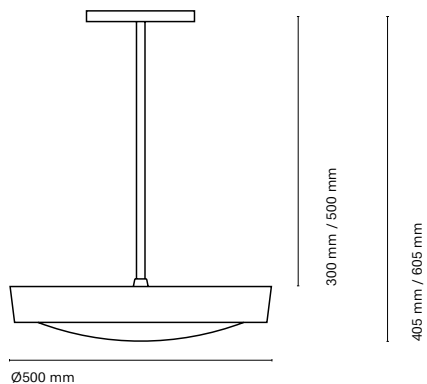

*Non-adjustable length
Length Customization under request

25231E- (300mm)
25232E- (500mm)