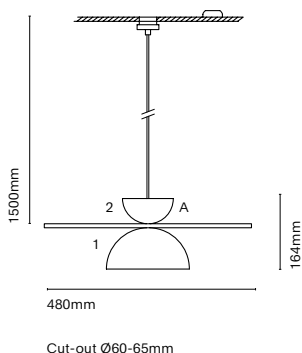

31351-
Tires Model 5 Acoustic Recessed

	Colour Cupola 1	CRI/Temp	Led	Dimming
31311-	● M Grey Blue (RAL 5008)	H 90 / 2700K	1 1300lm / 12W	On-O⁻
	● J Cement Grey (RAL 7033)	E 90 / 3000K		D Dali push
	● E Silk Grey (RAL 7044)			
	● S Red Oxide (RAL 3009)			

	Colour Cupola 1	Cobur Cupola 2	CRI/Temp	Led	Dimming
31321-	● M Grey Blue (RAL 5008)	M Grey Blue	H 90 / 2700K	1 1300lm / 12W	On-O⁻
	● J Cement Grey (RAL 7033)	J Cement Grey	E 90 / 3000K		D Dali push
	● E Silk Grey (RAL 7044)	E Silk Grey			
	● S Red Oxide (RAL 3009)	S Red Oxide			

	Colour Cupola 1	Cobur Cupola 3	CRI/Temp	Led	Dimming
31331-	● M Grey Blue (RAL 5008)	M Grey Blue	H 90 / 2700K	1 1300lm / 12W	On-O⁻
	● J Cement Grey (RAL 7033)	J Cement Grey	E 90 / 3000K		D Dali push
	● E Silk Grey (RAL 7044)	E Silk Grey			
	● S Red Oxide (RAL 3009)	S Red Oxide			

	Colour Cupola 1	Cobur Cupola 2	Colour Cupola 3	CRI/Temp	Led	Dimming
31341-	● M Grey Blue (RAL 5008)	M Grey Blue	M Grey Blue	H 90 / 2700K	1 1300lm / 12W	On-O⁻
	● J Cement Grey (RAL 7033)	J Cement Grey	J Cement Grey	E 90 / 3000K		D Dali push
	● E Silk Grey (RAL 7044)	E Silk Grey	E Silk Grey			
	● S Red Oxide (RAL 3009)	S Red Oxide	S Red Oxide			

	Colour Cupola 1	Cobur Cupola 2	Colour Acoustic	CRI/Temp	Led	Dimming
31351-	● M Grey Blue (RAL 5008)	M Grey Blue	● S Silver Grey	H 90 / 2700K	1 1300lm / 12W	On-O⁻
	● J Cement Grey (RAL 7033)	J Cement Grey	● A Anthradite	E 90 / 3000K		D Dali push
	● E Silk Grey (RAL 7044)	E Silk Grey	● D Dark camel			
	● S Red Oxide (RAL 3009)	S Red Oxide				

• Customization options available under request:
Spedal coburs (minimum units)