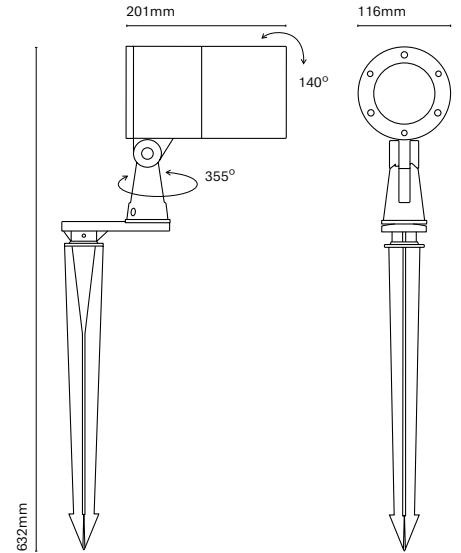

IT
Ronda è stata pensata per proiettare la luce ed essere installata nei giardini come picchetto o come applique. Ha 4 angoli d'apertura e 5 potenze per soddisfare qualsiasi esigenza.

24101-

24102-

24103-