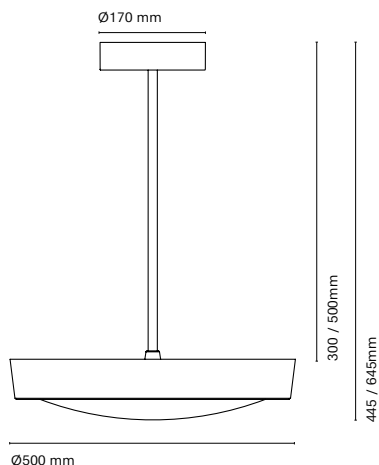

FR

luminaire suspendu au plafond avec une barre rigide de 300 mm ou 500 mm qui se distingue par la simplicité de son design et son incroyable effet d'éclairage général diffus capable de créer des atmosphères chaleureuses. Plaf vous permet de laisser libre cours à votre créativité en combinant des finitions métalliques sur son anneau intérieur avec une surface plane en noir ou en blanc pour obtenir un style unique. En outre, il est également disponible en TW pour les projets qui nécessitent une technique accrue et recherchent un contrôle de la température de couleur.

IT

Apparecchio a sospensione per soffitto con barra rigida da 300 o 500 mm che si distingue per la semplicità del suo design e per l'incredibile effetto di illuminazione generale diffusa in grado di creare atmosfere accoglienti. Plaf permette di liberare la propria creatività combinando finiture metalliche sull'anello interno con una superficie piatta in bianco o nero per ottenere uno stile unico. Inoltre, è disponibile anche in TW per i progetti che richiedono una maggiore tecnica e cercano un controllo della temperatura di colore.

31800- (suspensión 300mm)

31801- (suspensión 500mm)

	Colour	Spotlight / Receptor	CRI/Temp	Angle	Led	Dimming
31800-	0	White/White	H 90 / 2700K	9 110°	2 3979lm / 25W	On-Off
31801-	1	Black/Black	E 90 / 3000K			D Dali push
	V	White/Copper	F 90 / 4000K			B* Bluetooth
	Z	White/Gold	T* 90 / 2700-6000K			
	B	Black/Copper				
	K	Black/Gold				

* Only available for H, E, F color temp