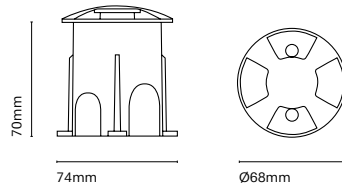

24001-

24002-

24003-

24004-

	Colour	CRI/Temp.	Angle	Led
24001-	8 Aluminium	C 90 / 3000K	1 12°	0 180 lm / 3W
24002-		N 90 / 4000K	2 24°	
			3 36°	

	Colour	CRI/Temp.	Led
24003-	8 Aluminium	C 90 / 3000K	0 180 lm / 3W
24004-		N 90 / 4000K	

Cable 5m

09226- Driver 700mA / 4W, 100-277V (49x27x20mm)

Must be installed inside a waterlight junction box.