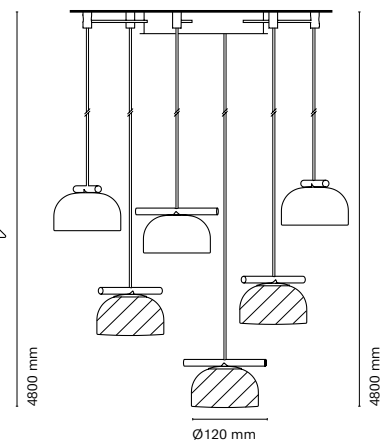

Belle chandelier

32131-

32132-

32133-

32134-

More configurations available
on Belle System

	Colour	CRI/Temp.	Led	Dimming
32131-	● 1 Graphite Black	H 90 / 2700K	3 3x 975lm / 3x 7W	On-Off
	● E Silk Grey (RAL 7044)	E 90 / 3000K		R Edge Cut
	● J Cement Grey (RAL 7033)	F 90 / 4000K		N Dali no-push
	● L Stone Brown			
	● S Rex Oxide (RAL 3009)			

	Colour	CRI/Temp.	Led	Dimming
32132-	● 1 Graphite Black	H 90 / 2700K	4 4x 975lm / 4x 7W	On-Off
	● E Silk Grey (RAL 7044)	E 90 / 3000K		R Edge Cut
	● J Cement Grey (RAL 7033)	F 90 / 4000K		N Dali no-push
	● L Stone Brown			
	● S Rex Oxide (RAL 3009)			

	Colour	CRI/Temp.	Led	Dimming
32133-	● 1 Graphite Black	H 90 / 2700K	6 6x 975lm / 6x 7W	On-Off
32134-	● E Silk Grey (RAL 7044)	E 90 / 3000K		R Edge Cut
	● J Cement Grey (RAL 7033)	F 90 / 4000K		N Dali no-push
	● L Stone Brown			
	● S Rex Oxide (RAL 3009)