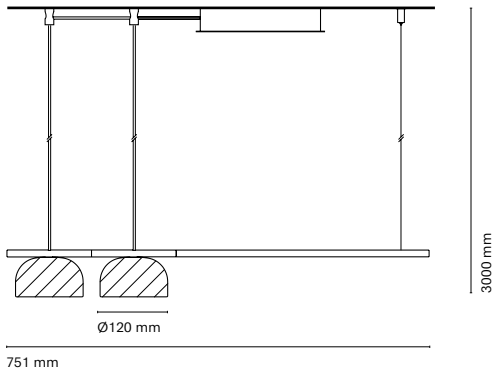

32153- Surface
32183- Recessed