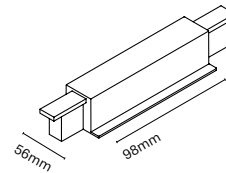

Recessed

07701H-
07702H-
07703H-
Three-Phase 16A Track System
Recessed

07701H-	Track 100cm
07702H-	Track 200cm
07703H-	Track 300cm

Colour	
0	White
1	Black

07707H-
07708H-

07709H-

07704H-

Accessories

07707H-	Right power supply
07708H-	Left power supply
07709H-	Central power supply
07704H-	Contact joint
07712H-	Internal 90° connector
07711H-	External 90° connector
07706H-	End Cap
07717*	False Ceiling Anchor for recessed track
07309H-	Suspension kit (3m-1 uds)
07301-	Universal connector

Colour	
0	White
1	Black

07712H-
07711H-

07706H-

07717*

07309H-

07301-

* Available in steel colour