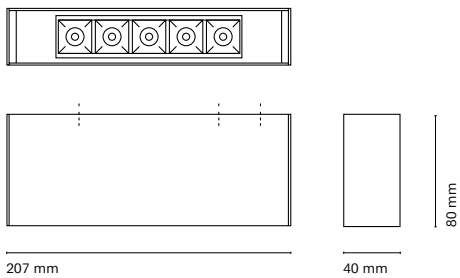

16651-

	Colour	CRI/Temp.	Angle	Led	Dimming
16651-	0 White	H 90 / 2700K	1 12°	0 620 lm / 5W	On-Off
	1 Black	E 90 / 3000K	3 34°	1 1050 lm / 10W	N Dali no-push
	2 Grey	F 90 / 4000K	4 48°		

	Colour	CRI/Temp.	Angle	Led	Dimming
16652-	0 White	H 90 / 2700K	1 12°	1 1240 lm / 10W	On-Off
	1 Black	E 90 / 3000K	3 34°	3 2100 lm / 20W	N Dali no-push
	2 Grey	F 90 / 4000K	4 48°