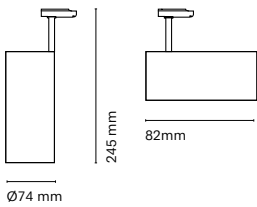

Colour Spotlight /Reflector	CRI/Temp.	Angle	Led
CO270B-0	White	90 / 2700K	38°	1980lm / 22W
CO270B-1	Black	90 / 2700K	38°	1980lm / 22W
CO300B-0	White	90 / 3000K	38°	1980lm / 22W
CO300B-1	Black	90 / 3000K	38°	1980lm / 22W
CO400B-0	White	90 / 4000K	38°	1980lm / 22W
CO400B-1	Black	90 / 4000K	38°	1980lm / 22W