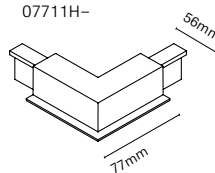

Accessories

07707H-	Right power supply
07708H-	Left power supply
07709H-	Central power supply
07704H-	Contact joint
07712H-	Internal 90° connector
07711H-	External 90° connector
07706H-	End Cap
07717*	False Ceiling Anchor for recessed track
07309H-	Suspension kit (3m-1 uds)
07301-	Universal connector

Colour	
0	White
1	Black

07712H-
07711H-