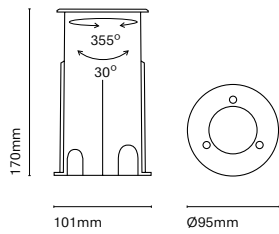

24020-

24021-

24022-

24023-

	Colour	CRI/Temp.	Angle	Led
24020-	Aluminium	C 80 / 3000K	1 15°	0 450 lm / 3,4W
		N 80 / 4000K	2 24°	
			3 36°	

	Colour	CRI/Temp.	Angle	Led
24021-	Aluminium	C 80 / 3000K	1 15°	0 700 lm / 6W
		N 80 / 4000K	2 24°	
			3 36°	

	Colour	CRI/Temp.	Angle	Led
24022-	Aluminium	C 80 / 3000K	1 15°	0 450 lm / 3,4W
		N 80 / 4000K	2 24°	
			3 36°	

	Colour	CRI/Temp.	Angle	Led
24023-	Aluminium	C 80 / 3000K	1 15°	0 750 lm / 5,4W
		N 80 / 4000K	2 24°	
			3 36°