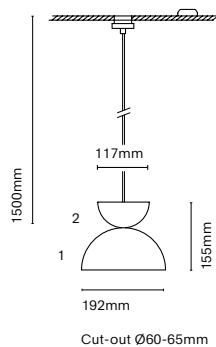

31321-
Tires Model 2 Recessed