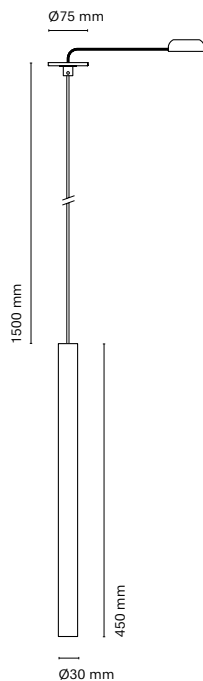

BCN 30 Air

06741-
Bcn 30 Air 250 mm
(False ceiling)

06742-
Bcn 30 Air 350 mm
(False ceiling)

06743-
Bcn 30 Air 450 mm
(False ceiling)

06751-
Bcn 30 Air 250 mm
(Canopy)

06752-
Bcn 30 Air 350 mm
(Canopy)

06753-
Bcn 30 Air 450 mm
(Canopy)