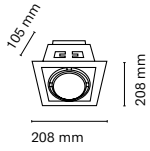

Kardan L

Colour

02431-	0GX5.3	White
	1GX5.3	Black
	8GX5.3	Aluminum

Colour

02432-	0GX5.3	White
	1GX5.3	Black
	8GX5.3	Aluminum

Colour

02433-	0GX5.3	White
	1GX5.3	Black
	8GX5.3	Aluminum

Kardan S

Colour

02411-	0GU	White
	1GU	Black
	8GU	Grey

Colour

02412-	0GU	White
	1GU	Black
	8GU	Grey

Colour

02413-	0GU	White
	1GU	Black
	8GU	Grey