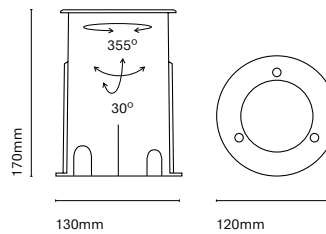

24020-

24021-

24022-

24023-

	Colour	CRI/Temp.	Angle	Led
24020-	Aluminium	C 80 / 3000K	1 15°	0 450 lm / 3,4W
		N 80 / 4000K	2 24°	
			3 36°	

	Colour	CRI/Temp.	Angle	Led
24021-	Aluminium	C 80 / 3000K	1 15°	0 700 lm / 6W
		N 80 / 4000K	2 24°	
			3 36°	

	Colour	CRI/Temp.	Angle	Led
24022-	Aluminium	C 80 / 3000K	1 15°	0 450 lm / 3,4W
		N 80 / 4000K	2 24°	
			3 36°	

	Colour	CRI/Temp.	Angle	Led
24023-	Aluminium	C 80 / 3000K	1 15°	0 750 lm / 5,4W
		N 80 / 4000K	2 24°	
			3 36°