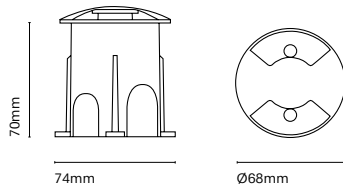

24001-

24002-

24003-

24004-

	Colour	CRI/Temp.	Angle	Led
24001-	8 Aluminium	C 90 / 3000K	1 12°	0 180 lm / 3W
24002-		N 90 / 4000K	2 24°	
			3 36°	

	Colour	CRI/Temp.	Led
24003-	8 Aluminium	C 90 / 3000K	0 180 lm / 3W
24004-		N 90 / 4000K	

Cable 5m

09226- Driver 700mA / 4W, 100-277V (49x27x20mm)

Must be installed inside a waterlight junction box.