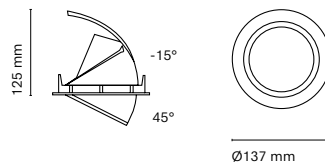

Index protection
IP20
Flicker
Flicker free
Step McAdam
2-SDCM
Driver
Included
CRI
> 90
Lifetime
65.000h L80B10

Colour temp.
2700K / 3000K /
3500K / 4000K
Technology
LED
Guarantee
5 years
Class
II
Voltage
230V
Bluetooth
>20m
Cut-out
175mm / 127mm

03330-

03340-

	Colour	CRI/Temp.	Angle	Led	Dimming	Emergency
03330-	0 White	H 90 / 2700K	1 10°	2 1900lm / 12W	- On-Off	- No Emergency
	1 Black	E 90 / 3000K	2 20°	3 2600lm / 18W	D Dali push	EM Kit 1h
	2 Grey	F 90 / 4000K	3 40°	4 3500lm / 25W	B Bluetooth	
		W 90 / 3500K*	7 70°	5 4300lm / 33W	M Matter	
			6 5800lm / 35W	N Dali no-push		

* From 1500lm to 4000lm

	Colour	CRI/Temp.	Angle	Led	Dimming	Emergency
03330- Special Food Retail	0 White	B Bakery	1 10°	3 2000 lm	- On-Off	- No Emergency
	1 Black	M Meat	3 40°	4 3000 lm	D Dali push	EM Kit 1h
	2 Grey	P Fish	7 70°		B Bluetooth	
		V Fruit			M Matter	
		R Retail			N Dali no-push	

	Colour	CRI/Temp.	Angle	Led	Dimming	Emergency
03340-	0 White	H 90 / 2700K	1 10°	2 1400 lm / 12,5W	- On-Off	- No Emergency
	1 Black	E 90 / 3000K	3 40°	3 1800 lm / 18W	D Dali push	EM Kit 1h
	2 Grey	F 90 / 4000K			B Bluetooth	
					M Matter	
				N Dali no-push