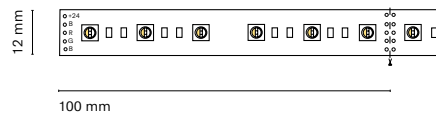

- 5 m
- Essential
- 100 mm
- 5 years

ES Mayor gama de colores para generar luz de ambiente en formato RGB + blanco (3000K/4000K/6000K).

FR Large gamme de couleurs pour générer une lumière ambiante au format RGB + blanc (3000K/4000K/6000K).

IT Ampia gamma di colori per generare una luce dell' ambiente in RGB + bianco (3000K / 4000K / 6000K)