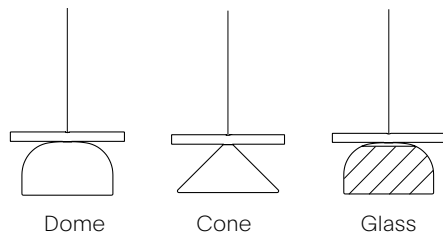

Individual terminals available in the following range of colors: