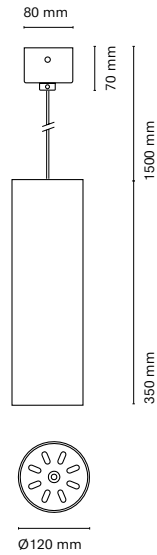

06732-
Bcn 120 Air 350 mm