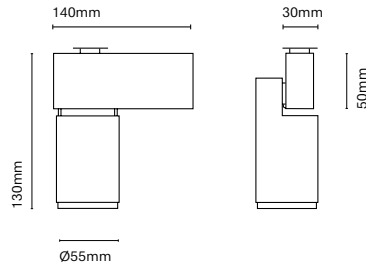

Index protection IP20	Colour temp. 2700K / 3000K / 4000K
Step McAdam 3-SDCM	Technology LED
Driver Included	Guarantee 5 years
CRI > 90	Class I
Lifetime 65.000h L80B10	Voltage 230V

06504-
BCN 50 Spotlight Base

06505-
BCN 50 Spotlight Track

Honeycomb available for greater visual comfort.

Play with the front rings in special finishes to create unique and friendly atmospheres.

	Colour	CRI/Temp.	Angle	Led	Dimming
06504-	0 White	H 90 / 2700K	2 20°	0 760 lm / 6W **	On-Off
06505-	1 Black	E 90 / 3000K	4 40°	1 1030 lm / 9W	N* Dali no-push
	2 Grey	F 90 / 4000K	6 60°	2 1330 lm / 13W (*)	R* Edge cut
		D* 90 / 18-30K			

* Dim to warm (1800K - 3000K): Only available with 6W dimmable version.

** Dim to warm 635lm / 6W

(*)13W are not available in Dali dimming

Accessories

06585-	Honeycomb