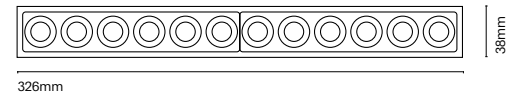

Vlok Down

	Colour	CRI/Temp.	Angle	Led	Dimming
24226 –	0 White	H 90 / 2700K	2 20°	1 1260lm / 12W	On-Off
	1 Black	E 90 / 3000K	3 36°		R* Edge cut
		F 90 / 4000K			

* 1000lm / 10W

	Colour	CRI/Temp.	Angle	Led	Dimming
24232 –	0 White	H 90 / 2700K	2 20°	2 1800lm / 18W	On-Off
	1 Black	E 90 / 3000K	3 36°		D Dali push
		F 90 / 4000K