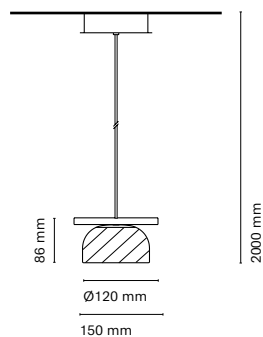

Belle single

32111-

32112-

32113-

32121-

32122-

32123-

	Colour	CRI/Temp.	Led	Dimming
32111-	● 1 Graphite Black	H 90 / 2700K	1 975lm / 7W	On-Off
32112-	● E Silk Grey (RAL 7044)	E 90 / 3000K		D* Dali push
32113-	● J Cement Grey (RAL 7033)	F 90 / 4000K		
	● L Stone Brown Rex Oxide			
	● S (RAL 3009)			

* maximum height 2m

	Colour	CRI/Temp.	Led	Dimming
32121-	● 1 Graphite Black	H 90 / 2700K	1 975lm / 7W	On-Off
32122-	● E Silk Grey (RAL 7044)	E 90 / 3000K		R Edge Cut
32123-	● J Cement Grey (RAL 7033)	F 90 / 4000K		N Dali no-push
	● L Stone Brown			
	● S Rex Oxide (RAL 3009)