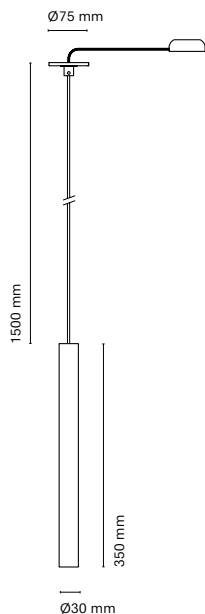

BCN 30 Air

06741-
Bcn 30 Air 250 mm
(False ceiling)

06742-
Bcn 30 Air 350 mm
(False ceiling)

06743-
Bcn 30 Air 450 mm
(False ceiling)

06751-
Bcn 30 Air 250 mm
(Canopy)

06752-
Bcn 30 Air 350 mm
(Canopy)

06753-
Bcn 30 Air 450 mm
(Canopy)