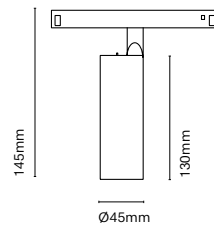

25026E-
Sutil Mini Pro 48V