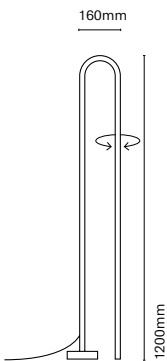

ES

Bow ha sido diseñado para proporcionar un increíble efecto lumínico gracias a la retroiluminación. La estética de toda la familia es única, elegante y minimalista, sus múltiples versiones te permiten aplicar este icónico efecto en cualquier espacio.

FR

Bow a été conçu pour fournir un incroyable effet grâce au rétro-éclairage. Avec une esthétique unique, élégante et minimaliste dans toute la famille, ses multiples versions vous permettent d'appliquer cet effet iconique dans n'importe quel espace.

IT

Bow è stato pensato per offrire un incredibile effetto luminoso grazie alla retroilluminazione. Un'estetica unica, elegante e minimalista. Le sue molteplici varianti ne permettono l'utilizzo in qualsiasi spazio.

Bow won a bronze on the ADI Awards 2020.

Bow has been finalist of the iF Design Award 2021

31115-
Bow Floor lamp

31110-
Bow Table lamp

	Colour	CRI/Temp.	Led	Dimming
31115-	1 Black	G 80 / 2700K	3 2880lm / 22W	I Dimmer included

	Colour	CRI/Temp.	Led	Dimming
31110-	1 Black	G 80 / 2700K	1 1120lm / 10W	I Dimmer included