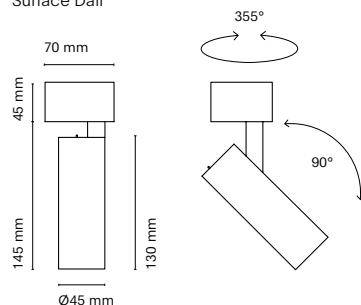

26025-
Surface Dali

Cut-out Ø52mm