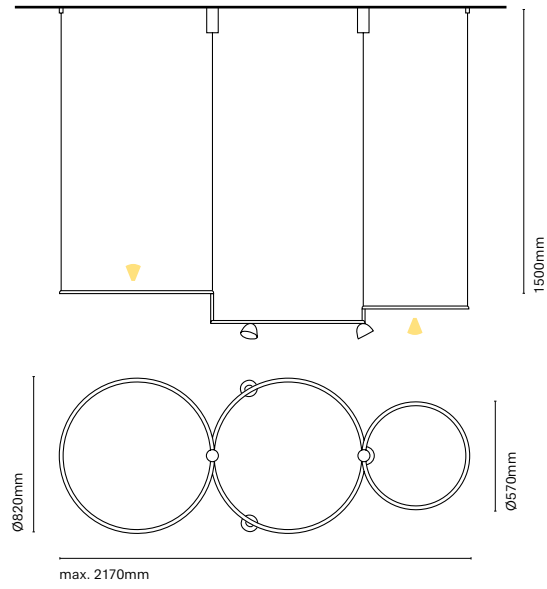

31535-
Aros Triple *

* Two light points are required

	Colour	CRI/Temp.	Led	Dimming
31501-	1 Black	G 80 / 2700K	2 2740lm / 27W	On-Off
		C 80 / 3000K		
31512-	1 Black	C 80 / 3000K	2 4090+1240lm / 34+15W	On-Off
31523-	1 Black	C 80 / 3000K	3 6830lm / 61W	On-Off
31535-	1 Black	C 80 / 3000K	3 6830 + 1860lm / 61+22W	On-Off