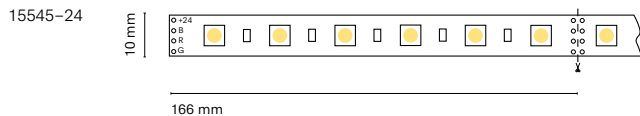

5 m Rec 100 / 166 mm 5 years

ES
Gran variedad de colores para generar luz de ambiente en formato RGB, apta para uso exterior

FR
Large gamme de couleurs pour générer une lumière ambiante au format RBB, adaptée à une utilisation en extérieur.