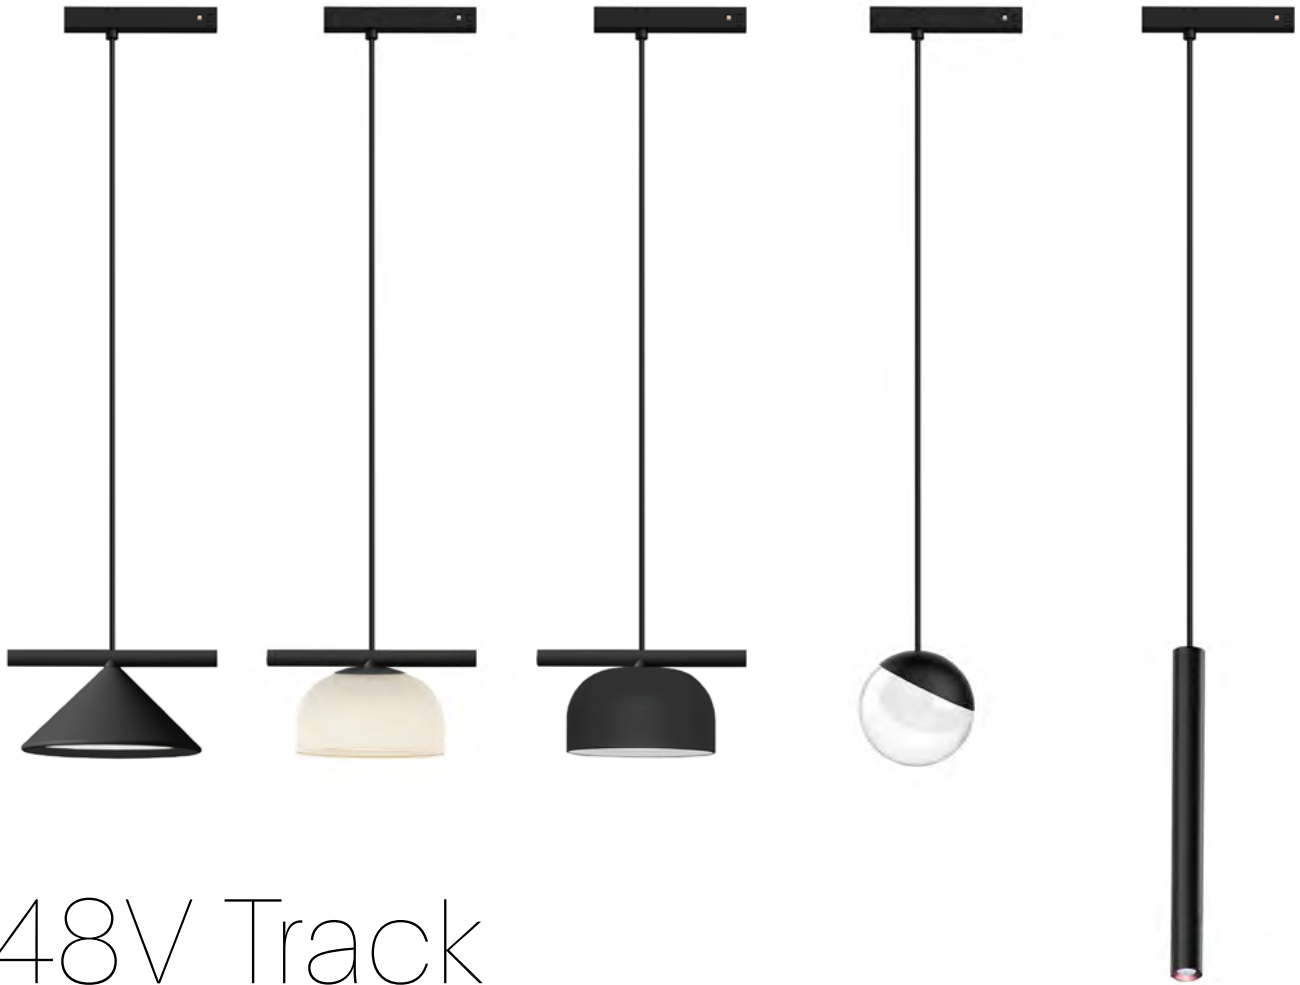

48V Track

ES
48 Track es una combinación de estructuras lineales con magnetismo. Gracias a sus múltiples accesorios nos permite combinar iluminación técnica y decorativa en un mismo espacio. Su estética minimalista y de dimensiones reducidas nos permite incorporar la solución lineal en cualquier espacio.