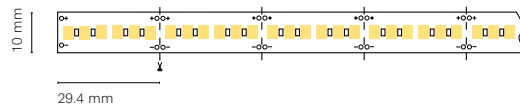

Temperature	Density	Lumen output	Power
21054-H	2700K	238 leds/m	2230 lm/m	19,2 W/m
21054-E	3000K	238 leds/m	2300 lm/m	19,2 W/m
21054-F	4000K	238 leds/m	2360 lm/m	19,2 W/m

Recommended length (max.) 5 m
Profile Essential
Dimension 5000x10x2mm
Cut 29,4 mm / 7 LED