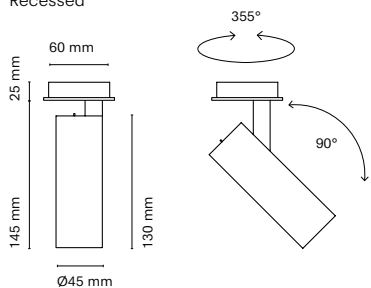

FR

Voici Sutil Mini, la plus petite version de Sutil. Un projecteur d'intérieur qui allie simplicité, efficacité et technologie dans un design minimaliste. Fabriqué en aluminium, Sutil Mini est le choix parfait pour les endroits où il n'y a pas de rail, se distinguant par son adaptabilité et son style discret. Avec des lignes simples et un design minimaliste, Sutil Mini conserve l'essence de son prédécesseur, offrant un éclairage efficace et technique dans un format réduit.

IT

Vi presentiamo Sutil Mini, la versione più piccola di Sutil. Un proiettore per interni che fonde semplicità, efficienza e tecnologia in un design minimalista. Realizzato in alluminio, Sutil Mini è la scelta perfetta per quei luoghi in cui non è disponibile un binario, distinguendosi per la sua adattabilità e lo stile discreto. Con linee semplici e un design minimalista, Sutil Mini mantiene l'essenza del suo predecessore, fornendo un'illuminazione efficiente e tecnica in un formato ridotto.

26015-
Recessed