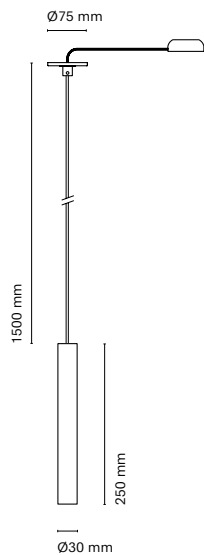

BCN 30 Air

06741-
Bcn 30 Air 250 mm
(False ceiling)

06742-
Bcn 30 Air 350 mm
(False ceiling)

06743-
Bcn 30 Air 450 mm
(False ceiling)

06751-
Bcn 30 Air 250 mm
(Canopy)

06752-
Bcn 30 Air 350 mm
(Canopy)

06753-
Bcn 30 Air 450 mm
(Canopy)