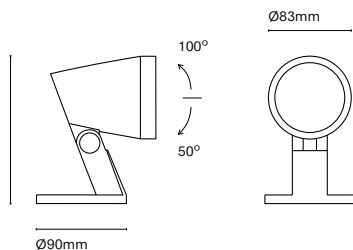

Jardí

24110-

	Colour	CRI/Temp.	
24110-	1 Black	GU	GU10

3m cable
GU10 LED not included

This is an anthracite-finished spotlight available in GU10.