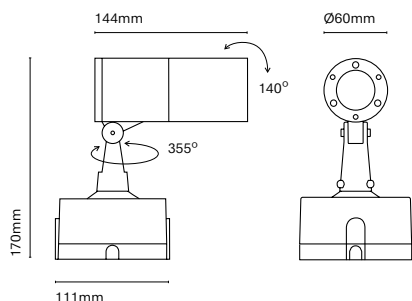

ES
Ronda ha sido diseñada para crear luz de proyección y ser instalado en las zonas de jardín con tija o en formato applique de pared. Con sus 3 ángulos de apertura y 4 potencias diferentes podemos abarcar cualquier proyecto.

FR
Ronda a été conçue pour créer une lumière de projection et pour être installé dans des jardins, soit avec une tige ou comme une applique murale. Avec ses deux angles d'ouverture et trois puissances différentes nous pouvons couvrir tous les projets.

IT
Ronda è stata pensata per proiettare la luce ed essere installata nei giardini come picchetto o come applique. Ha 3 angoli d'apertura e 4 potenze per soddisfare qualsiasi esigenza.

24420-