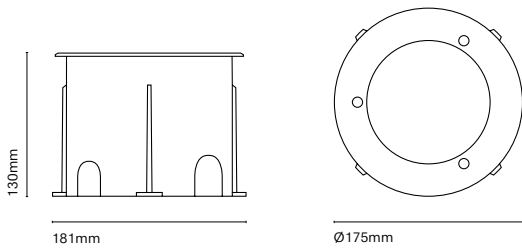

24026-
24027-
24028-