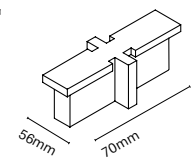

Recessed

07701H-
07702H-
07703H-
Three-Phase 16A Track System
Recessed

07701H-	Track 100cm
07702H-	Track 200cm
07703H-	Track 300cm

Colour	
0	White
1	Black

07707H-
07708H-

07709H-

07704H-

Accessories

07707H-	Right power supply
07708H-	Left power supply
07709H-	Central power supply
07704H-	Contact joint
07712H-	Internal 90° connector
07711H-	External 90° connector
07706H-	End Cap
07717*	False Ceiling Anchor for recessed track
07309H-	Suspension kit (3m-1 uds)
07301-	Universal connector

Colour	
0	White
1	Black

07712H-
07711H-

07706H-

07717*

07309H-

07301-

* Available in steel colour