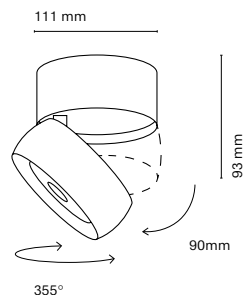

The Eye family has been completed with a spotlight that offers new solutions for your projects, both as a ceiling light and as a wall light. Thanks to his lens, it achieves a compact design while providing great control of light. This design incorporates the driver in the base, allowing greater integration. Eye has the very latest technological developments, low flicker and colour uniformity with 3-SDCM.

06203-