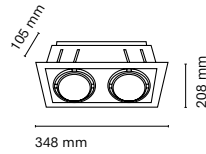

Kardan L

Colour

02431-	0GX5.3	White
	1GX5.3	Black
	8GX5.3	Aluminum

Colour

02432-	0GX5.3	White
	1GX5.3	Black
	8GX5.3	Aluminum

Colour

02433-	0GX5.3	White
	1GX5.3	Black
	8GX5.3	Aluminum

Kardan S

Colour

02411-	0GU	White
	1GU	Black
	8GU	Grey

Colour

02412-	0GU	White
	1GU	Black
	8GU	Grey

Colour

02413-	0GU	White
	1GU	Black
	8GU	Grey