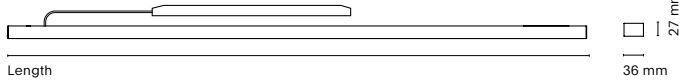

PASSO 04 Chiudi la struttura con un modulo “End Section”.

PASSO 05 Quando la struttura Opal di finitura è pronta, taglia e aggiungi il diffusore.

Nexia

Minim System: Start

Down Semi Recessed

Opal	Dot	Length
28110IL-	/ 28160IL-	1251 mm
28112IL-	/ 28162IL-	1501 mm