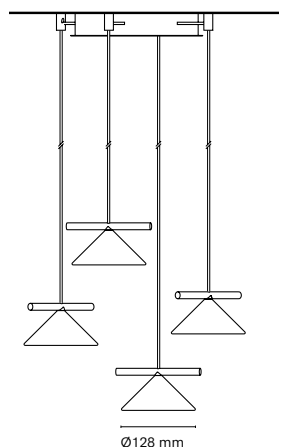

Belle chandelier

32131-

32132-

32133-

32134-

More configurations available
on Belle System

	Colour	CRI/Temp.	Led	Dimming
32131-	● 1 Graphite Black	H 90 / 2700K	3 3x 975lm / 3x 7W	On-Off
	● E Silk Grey (RAL 7044)	E 90 / 3000K		R Edge Cut
	● J Cement Grey (RAL 7033)	F 90 / 4000K		N Dali no-push
	● L Stone Brown			
	● S Rex Oxide (RAL 3009)			

	Colour	CRI/Temp.	Led	Dimming
32132-	● 1 Graphite Black	H 90 / 2700K	4 4x 975lm / 4x 7W	On-Off
	● E Silk Grey (RAL 7044)	E 90 / 3000K		R Edge Cut
	● J Cement Grey (RAL 7033)	F 90 / 4000K		N Dali no-push
	● L Stone Brown			
	● S Rex Oxide (RAL 3009)			

	Colour	CRI/Temp.	Led	Dimming
32133-	● 1 Graphite Black	H 90 / 2700K	6 6x 975lm / 6x 7W	On-Off
32134-	● E Silk Grey (RAL 7044)	E 90 / 3000K		R Edge Cut
	● J Cement Grey (RAL 7033)	F 90 / 4000K		N Dali no-push
	● L Stone Brown			
	● S Rex Oxide (RAL 3009)