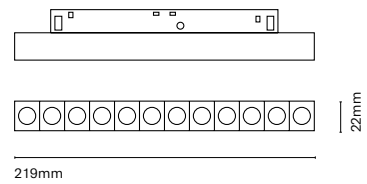

25121E-
48V Dot Lineal