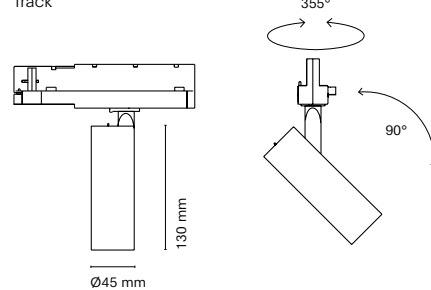

26036-
Track

	Colour	CRI/Temp.	Angle	Led	Dimming
26016-	0 White	H 90 / 2700K	3 30°	3 2548lm / 20W	On-Off
	1 Black	E 90 / 3000K	4 40°		D Dali push
		F 90 / 4000K	5 55°		

	Colour	CRI/Temp.	Angle	Led	Dimming
26026-	0 White	H 90 / 2700K	3 30°	3 2548lm / 20W	On-Off
	1 Black	E 90 / 3000K	4 40°		N Dali no-push
		F 90 / 4000K	5 55°		

	Colour	CRI/Temp.	Angle	Led	Dimming
26036-	0 White	H 90 / 2700K	3 30°	3 2548lm / 20W	On-Off
	1 Black	E 90 / 3000K	4 40°		N Dali no-push
		F 90 / 4000K	5 55°