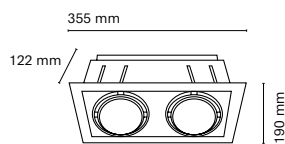

02432-
Kardan L

Cut-out 165x327mm