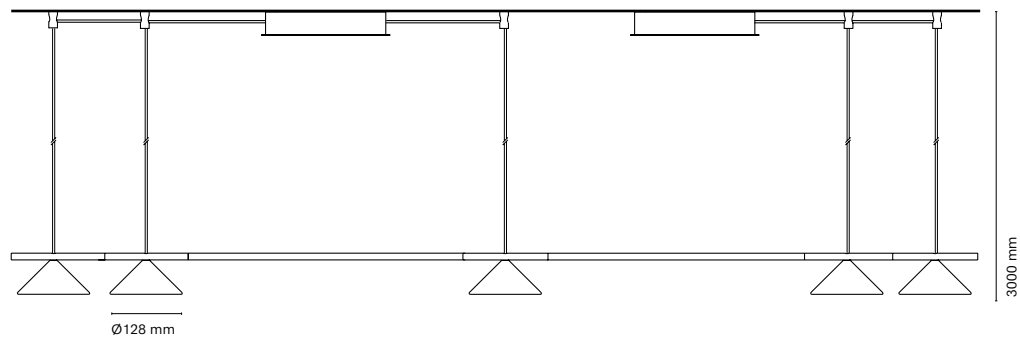

32158- Surface
32188- Recessed

1652 mm

32159- Surface
32189- Recessed