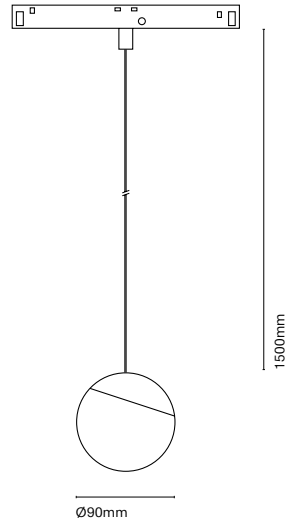

25211E-
Suspended 48V Ball

25212E-
Surfaced 48V Ball