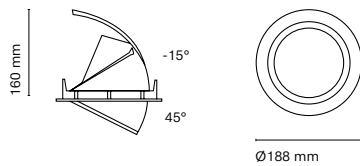

Index protection
IP20
Flicker
Flicker free
Step McAdam
2-SDCM
Driver
Included
CRI
> 90
Lifetime
65.000h L80B10

Colour temp.
2700K / 3000K /
3500K / 4000K
Technology
LED
Guarantee
5 years
Class
II
Voltage
230V
Bluetooth
>20m
Cut-out
175mm / 127mm

03330-

03340-

	Colour	CRI/Temp.	Angle	Led	Dimming	Emergency
03330-	0 White	H 90 / 2700K	1 10°	2 1900lm / 12W	- On-Off	- No Emergency
	1 Black	E 90 / 3000K	2 20°	3 2600lm / 18W	D Dali push	EM Kit 1h
	2 Grey	F 90 / 4000K	3 40°	4 3500lm / 25W	B Bluetooth	
		W 90 / 3500K*	7 70°	5 4300lm / 33W	M Matter	
			6 5800lm / 35W	N Dali no-push		

* From 1500lm to 4000lm

	Colour	CRI/Temp.	Angle	Led	Dimming	Emergency
03330- Special Food Retail	0 White	B Bakery	1 10°	3 2000 lm	- On-Off	- No Emergency
	1 Black	M Meat	3 40°	4 3000 lm	D Dali push	EM Kit 1h
	2 Grey	P Fish	7 70°		B Bluetooth	
		V Fruit			M Matter	
		R Retail			N Dali no-push	

	Colour	CRI/Temp.	Angle	Led	Dimming	Emergency
03340-	0 White	H 90 / 2700K	1 10°	2 1400 lm / 12,5W	- On-Off	- No Emergency
	1 Black	E 90 / 3000K	3 40°	3 1800 lm / 18W	D Dali push	EM Kit 1h
	2 Grey	F 90 / 4000K			B Bluetooth	
					M Matter	
				N Dali no-push