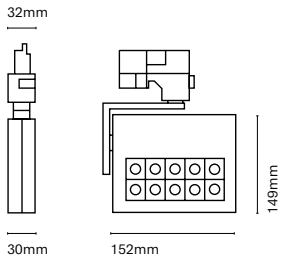

06301-
Slide Spotlight