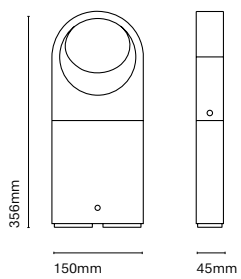

24430-
with accessory 24491-Y

	Colour	CRI/Temp.	Led
24430-	● Y Anthracite	G 80 / 2700K	0 800 lm / 6W
24431-	● X Oxide	C 80 / 3000K	
	● 0 White	N 80 / 4000K	

Accessories

	Colour
24491-	● Y Anthracite
24492-	● X Oxide
	● 0 White
24493-