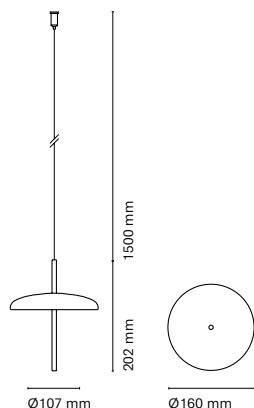

Porte stands out as a high performance portable luminaire, designed for both indoor and outdoor use (IP54). It offers the convenience of dimming the luminous flux in three levels and adjusting the colour temperature by means of a push button integrated in the head.

31102-
Porte Suspended

	Colour	CRI/Temp.	Led
31102-	● 1 Black (RAL 9011)	S 80 / 23-27-30K	0 500lm / 3W
	● B Blue Grey (RAL 7031)		
	● C Coral Red (RAL 3016)		
	● J Cement Grey (RAL 7033)		
	● P Pebble Grey (RAL 7032)		
	● Q Honey Yellow (RAL 1005)		

• Customization options available under request:
Special colors (minimum units)

ES
Porte destaca como una luminaria portátil de largo rendimiento, diseñada para uso tanto en interiores como exteriores. Ofrece la conveniencia de regular el flujo lumínico en tres niveles y ajustar la temperatura de color mediante un pulsador integrado en el cabezal.

FR
Porte est un luminaire portable de haute performance, conçu pour une utilisation intérieure et extérieure. Il offre la possibilité de varier le flux lumineux sur trois niveaux et de régler la température de couleur à l'aide d'un bouton-poussoir intégré dans la tête.

IT
Porte si distingue come apparecchio portatile ad alte prestazioni, progettato per l'uso sia in interni che in esterni. Offre la comodità di dimmerare il flusso luminoso in tre livelli e di regolare la temperatura di colore tramite un pulsante integrato nella testa."