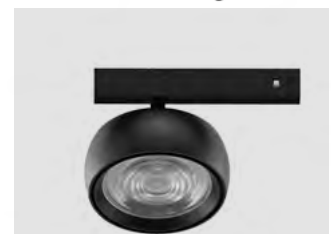

Colour	CRI/Temp.	Angle	Led	Dimming
25011E-	0 White	H 90 / 2700K	Z 10-40°	0 550 lm / 7,7W	On-Off
	1 Black	E 90 / 3000K			D Dali push
		F 90 / 4000K			

	Colour	CRI/Temp.	Angle	Led	Dimming
25025E-	0 White	S 90 / 27-30-40K	3 30°	0 790lm / 8W	On-Off
	1 Black		4 40°		N Dali no-push
			5 55°		

	Colour	CRI/Temp.	Angle	Led	Dimming
25026E-	0 White	H 90 / 2700K	3 30°	3 2548lm / 20W	On-Off
	1 Black	E 90 / 3000K	4 40°		N Dali no-push
		F 90 / 4000K	5 55°		

	Colour	CRI/Temp.	Angle	Led	Dimming
25031E-	0 White	H 90 / 2700K	1 15°	2 1500lm / 12,5W	On-Off
	1 Black	E 90 / 3000K	3 36°		D Dali push
		F 90 / 4000K