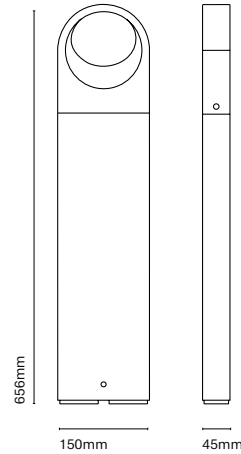

24430-
with accessory 24492-Y

	Colour	CRI/Temp.	Led
24430-	● Y Anthracite	G 80 / 2700K	0 800 lm / 6W
24431-	● X Oxide	C 80 / 3000K	
	● 0 White	N 80 / 4000K	

Accessories

	Colour
24491-	● Y Anthracite
24492-	● X Oxide
	● 0 White
24493-