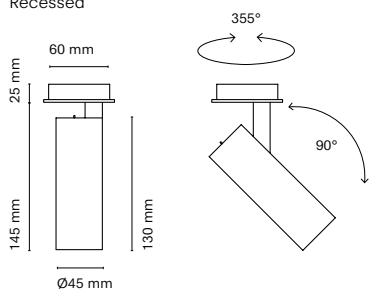

FR

Voici Sutil Mini, la plus petite version de Sutil. Un projecteur d'intérieur qui allie simplicité, efficacité et technologie dans un design minimaliste. Fabriqué en aluminium, Sutil Mini est le choix parfait pour les endroits où il n'y a pas de rail, se distinguant par son adaptabilité et son style discret. Avec des lignes simples et un design minimaliste, Sutil Mini conserve l'essence de son prédécesseur, offrant un éclairage efficace et technique dans un format réduit.

IT

Vi presentiamo Sutil Mini, la versione più piccola di Sutil. Un proiettore per interni che fonde semplicità, efficienza e tecnologia in un design minimalista. Realizzato in alluminio, Sutil Mini è la scelta perfetta per quei luoghi in cui non è disponibile un binario, distinguendosi per la sua adattabilità e lo stile discreto. Con linee semplici e un design minimalista, Sutil Mini mantiene l'essenza del suo predecessore, fornendo un'illuminazione efficiente e tecnica in un formato ridotto.

26016-
Recessed

Cut-out Ø52mm