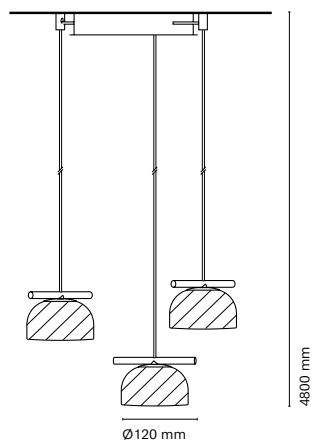

Belle chandelier

32131-

32132-