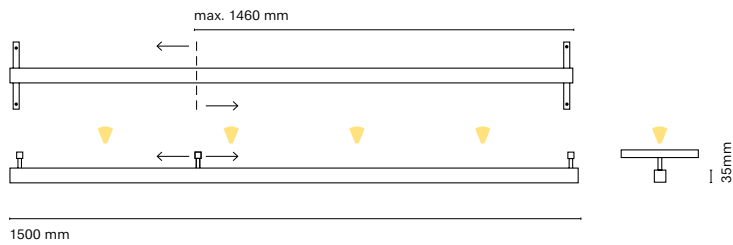

25135E-
48V H.Opal Lineal Indirect 1500 mm