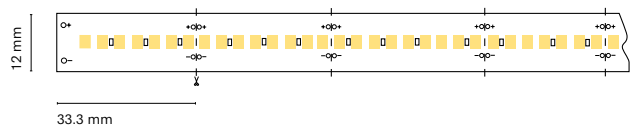

Temperature	Density	Lumen output	Power
21073-G	2700K	240 leds/m	5780 lm/m	40 W/m
21073-C	3000K	240 leds/m	6190 lm/m	40 W/m
21073-N	4000K	240 leds/m	6430 lm/m	40 W/m

Recommended length (max.) 3 m
Profile Essential
Dimension 5000x12x2mm
Cut 33,3 mm / 8 LED