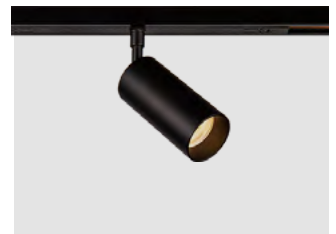

Colour	CRI/Temp.	Angle	Led	Dimming
27011-	● 1 Black	H 90 / 2700K	Z 18°-31°	0 816lm / 5,3W	On-Off
		E 90 / 3000K			N Dali no-push
		F 90 / 4000K			
27022-	● 1 Black	H 90 / 2700K	2 25°	0 816lm / 5,3W	On-Off
		E 90 / 3000K	4 42°		N Dali no-push
		F 90 / 4000K			
27001-	● 1 Black	H 90 / 2700K	3 35°	0 816lm / 6W	On-Off
		E 90 / 3000K	5 53°		N Dali no-push
		F 90 / 4000K