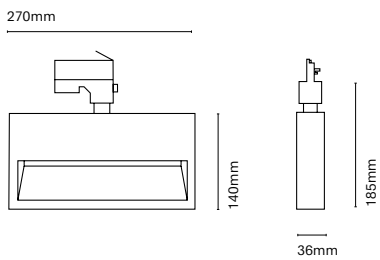

06315-
Slide L Wallwasher Track