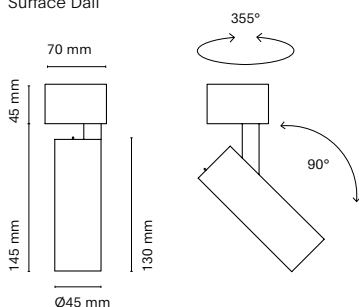

26026-
Surface Dali