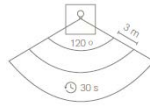

Sensor functionality

15480-