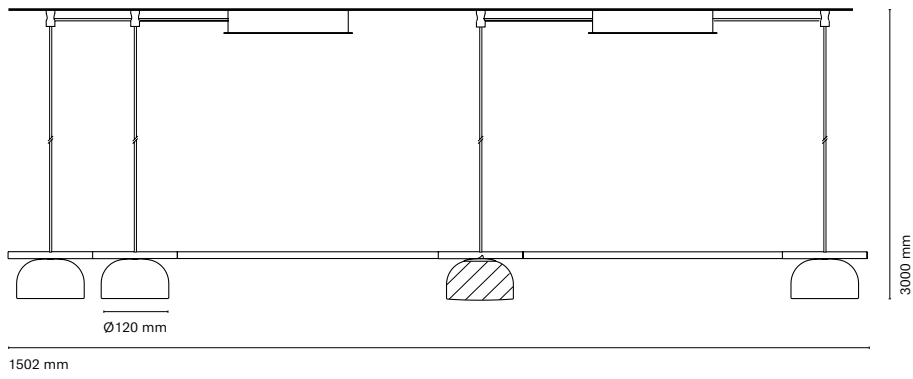

32157- Surface
32187- Recessed

Belle
4 domes

	Colour	CRI/Temp.	Led	Dimming
32157-	● 1 Graphite Black	H 90 / 2700K	4 4x 975lm / 4x 7W	On-Off
32187-	● E Silk Grey (RAL 7044)	E 90 / 3000K		R Edge Cut
	● J Cement Grey (RAL 7033)	F 90 / 4000K		N Dali no-push
	● L Stone Brown			
	● S Rex Oxide (RAL 3009)