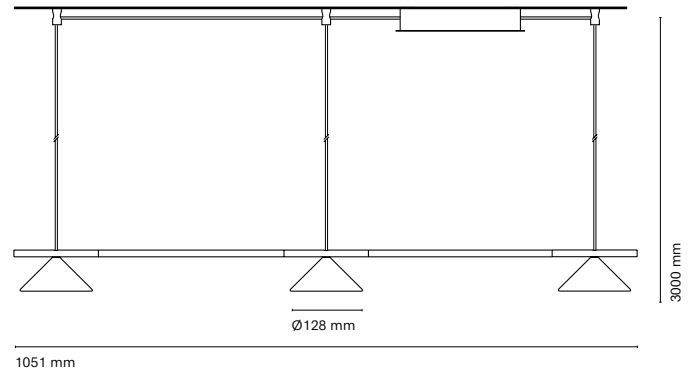

32154- Surface
32184- Recessed