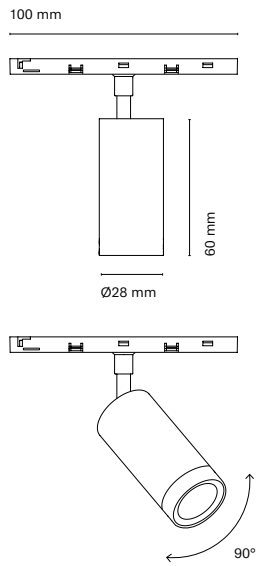

Colour	CRI/Temp.	Angle	Led	Dimming
27011-	● 1 Black	H 90 / 2700K	Z 18°-31°	0 816lm / 5,3W	On-Off
		E 90 / 3000K			N Dali no-push
		F 90 / 4000K			
27022-	● 1 Black	H 90 / 2700K	2 25°	0 816lm / 5,3W	On-Off
		E 90 / 3000K	4 42°		N Dali no-push
		F 90 / 4000K			
27001-	● 1 Black	H 90 / 2700K	3 35°	0 816lm / 6W	On-Off
		E 90 / 3000K	5 53°		N Dali no-push
		F 90 / 4000K