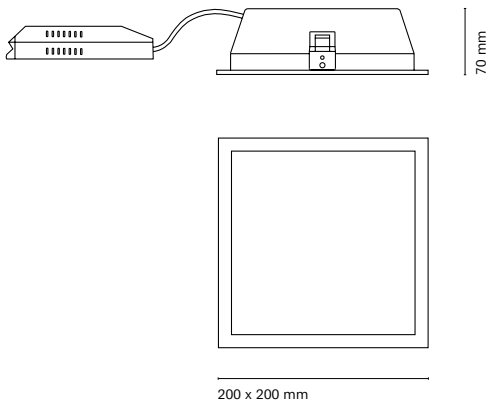

01681-

	Colour	CRI/Temp.	Angle	Led	Dimming	Emergency
01681-	0 White	C 80 / 3000K	8 80°	3 2500 lm / 21W	- On-Off	- No Emergency
	1 Black	N 80 / 4000K			D Dali push	EM Kit 1h
	2 Grey				B Bluetooth	
					M Matter	
					N Dali no-push	

Accessories

09820-

Template for trimming on the roof

• Customization options available under request:
Special colors (minimum units)