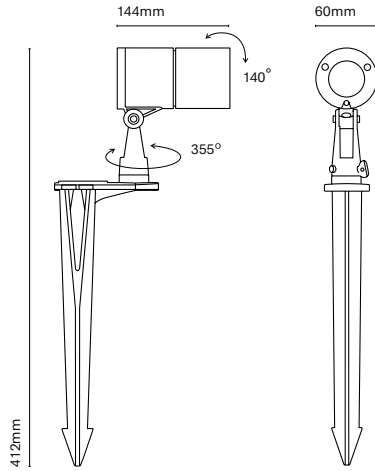

ES
Ronda ha sido diseñada para crear luz de proyección y ser instalado en las zonas de jardín con tija o en formato applique de pared. Con sus 4 ángulos de apertura y 5 potencias diferentes podemos abarcar cualquier proyecto.

FR
Ronda a été conçue pour créer une lumière de projection et pour être installé dans des jardins, soit avec une tige ou comme une applique murale. Avec ses deux angles d'ouverture et trois puissances différentes nous pouvons couvrir tous les projets.

IT
Ronda è stata pensata per proiettare la luce ed essere installata nei giardini come picchetto o come applique. Ha 4 angoli d'apertura e 5 potenze per soddisfare qualsiasi esigenza.

24101-