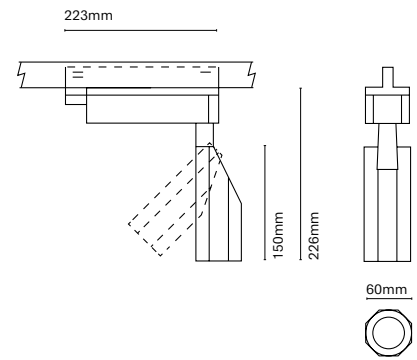

CRI
> 90

Voltage
230V

Lifetime
65.000h L80B10

06901-
Moon Spotlight 60mm

06902-
Moon Spotlight 60mm

06903-
Moon Spotlight 60mm

	Colour	CRI/Temp.	Angle	Led	Dimming
06901-	0 White	H 90 / 2700K	1 12°	1 1030 lm / 9w	On-Off
	1 Black	E 90 / 3000K	2 24°		R Edge Cut
		F 90 / 4000K	3 38°		