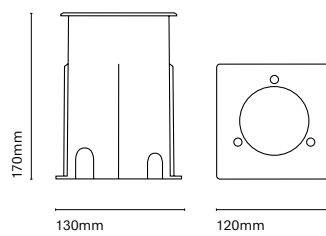

24020-

24021-

24022-

24023-

	Colour	CRI/Temp.	Angle	Led
24020-	Aluminium	C 80 / 3000K	1 15°	0 450 lm / 3,4W
		N 80 / 4000K	2 24°	
			3 36°	

	Colour	CRI/Temp.	Angle	Led
24021-	Aluminium	C 80 / 3000K	1 15°	0 700 lm / 6W
		N 80 / 4000K	2 24°	
			3 36°	

	Colour	CRI/Temp.	Angle	Led
24022-	Aluminium	C 80 / 3000K	1 15°	0 450 lm / 3,4W
		N 80 / 4000K	2 24°	
			3 36°	

	Colour	CRI/Temp.	Angle	Led
24023-	Aluminium	C 80 / 3000K	1 15°	0 750 lm / 5,4W
		N 80 / 4000K	2 24°	
			3 36°