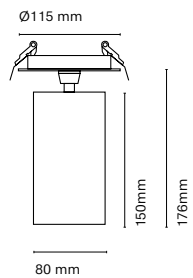

Sutil Semirecessed

26011-

Cut-out Ø100mm