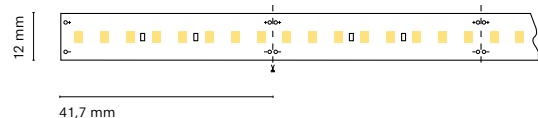

Marienplatz Food IP67

Linear lighting with special lighting for bakery, meat and fish.

Voltage 24V	Warranty 5 years
LED type 2835	Lifetime 40.000h L80B20
IP IP67	PCB Thickness 2 oz

	Temperature	Density	Lumen output	Power
21301-24	Bread	192 leds/m	1620 lm/m	14 W/m
21302-24	Fish	192 leds/m	1920 lm/m	14 W/m
21303-24	Meat	192 leds/m	1330 lm/m	14 W/m

Recommended length (max.) 5 m
Profile essential
Dimension 5000x12x4mm
Cut 41,7 mm / 8 LED