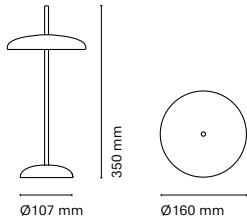

Not only does it allow for position and height adjustments, but it also achieves a perfect combination of simplicity and personality adding a distinctive touch to any environment, transforming it into an intimate and warm space.

31100-
Porte Table lamp

- 3-Position touch dimmer: High 100%: 5h of autonomy
  Medium 50%: 10h of autonomy
  Low 25%: 30h of autonomy

	Colour	CRI/Temp.	Led
31100-	● 1 Black (RAL 9011)	S 80 / 23-27-30K	0 500lm / 3W
	● B Blue Grey (RAL 7031)		
	● C Coral Red (RAL 3016)		
	● J Cement Grey (RAL 7033)		
	● P Pebble Grey (RAL 7032)		
	● Q Honey Yellow (RAL 1005)		

- Customization options available under request:
  Special colors (minimum units)