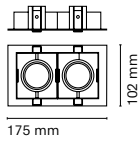

Kardan L

Colour

02431-	0GX5.3	White
	1GX5.3	Black
	8GX5.3	Aluminum

Colour

02432-	0GX5.3	White
	1GX5.3	Black
	8GX5.3	Aluminum

Colour

02433-	0GX5.3	White
	1GX5.3	Black
	8GX5.3	Aluminum

Kardan S

Colour

02411-	0GU	White
	1GU	Black
	8GU	Grey

Colour

02412-	0GU	White
	1GU	Black
	8GU	Grey

Colour

02413-	0GU	White
	1GU	Black
	8GU	Grey