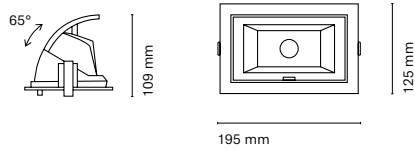

Index protection IP20	Colour temp. 2700K / 3000K / 4000K
UGR <13	Technology LED
Flicker Flicker free <5%	Guarantee 5 years
Step McAdam 2-SDCM	Class II
Driver Included	Voltage 230V
CRI > 80/90	Bluetooth >20m
Lifetime 65.000h L80B10	

Pull Out SQ

03350-