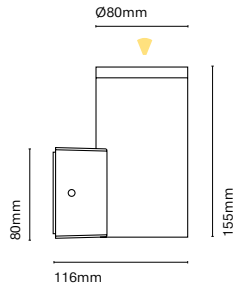

24401-

24402-

24403-

24410-

24411-

24412-

	Colour	CRI/Temp.	Angle	Led
24410-	● Y Anthracite	G 80 / 2700K	1 15°	2 1500 lm x2 /
	● X Oxide	C 80 / 3000K	3 36°	2x 13W
	● 0 White	N 80 / 4000K	5 50°	

	Colour	CRI/Temp.	Angle	Led
24411-	● Y Anthracite	G 80 / 2700K	2 20°	3 2500 lm x2 /
	● X Oxide	C 80 / 3000K	4 40°	2x 18W
	● 0 White	N 80 / 4000K	7 70°	

	Colour	CRI/Temp.	Angle	Led
24412-	● Y Anthracite	G 80 / 2700K	2 20°	4 3400 lm x2 / 2x 25,5W
	● X Oxide	C 80 / 3000K	4 40°	
	● 0 White	N 80 / 4000K	6 60°