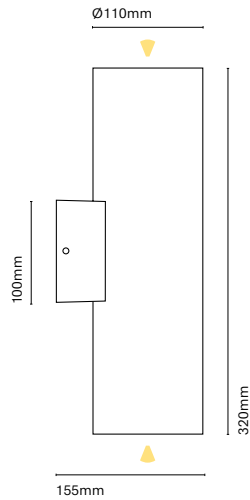

24401-

24402-

24403-

24410-

24411-

24412-

	Colour	CRI/Temp.	Angle	Led
24410-	● Y Anthracite	G 80 / 2700K	1 15°	2 1500 lm x2 /
	● X Oxide	C 80 / 3000K	3 36°	2x 13W
	● 0 White	N 80 / 4000K	5 50°	

	Colour	CRI/Temp.	Angle	Led
24411-	● Y Anthracite	G 80 / 2700K	2 20°	3 2500 lm x2 /
	● X Oxide	C 80 / 3000K	4 40°	2x 18W
	● 0 White	N 80 / 4000K	7 70°	

	Colour	CRI/Temp.	Angle	Led
24412-	● Y Anthracite	G 80 / 2700K	2 20°	4 3400 lm x2 / 2x 25,5W
	● X Oxide	C 80 / 3000K	4 40°	
	● 0 White	N 80 / 4000K	6 60°