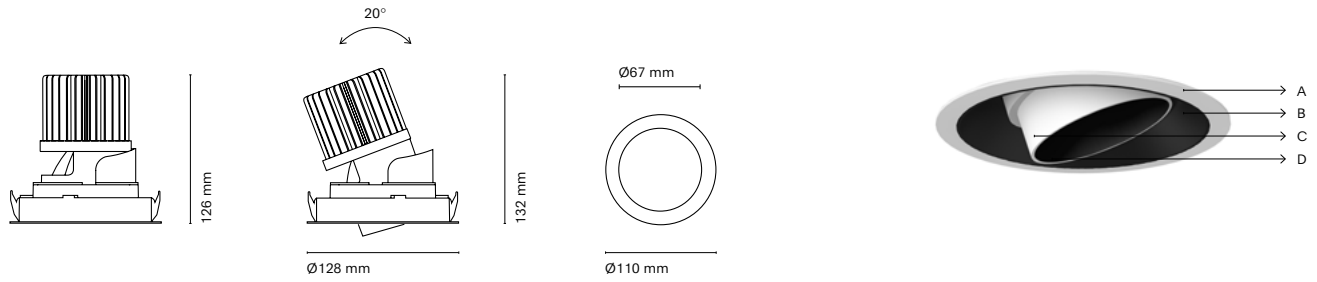

03611-
03612-

03613-

03614-

**Cut-out 120mm

	Colour (A)	Colour (B)	Colour (C)	CRI/Temp.	Angle	Led	Dimming
03611-	0 White	0 White	0 White	H 90 / 2700K	1 12°	2 1900lm / 12W	On-Off
	1 Black	1 Black	1 Black	E 90 / 3000K	2 24°	3 2600lm / 18W	D Dali push
				W 90 / 3500K	3 35°	4 3600lm / 25W	B Bluetooth
				F 90 / 4000K		5 4400lm / 33W	
	Colour (A)	Colour (B)	Colour (C)	CRI/Temp.	Angle	Led	Dimming
03612- Frozen Frontal Glass	0 White	0 White	0 White	H 90 / 2700K	8 85°	2 1900lm / 12W	On-Off
	1 Black	1 Black	1 Black	E 90 / 3000K	3	3 2600lm / 18W	D Dali push
				W 90 / 3500K	4	4 3600lm / 25W	B Bluetooth
				F 90 / 4000K	5	5 4400lm / 33W	
	Colour (A)	Colour (B)	Colour (C/D)	CRI/Temp.	Angle	Led	Dimming
03613-	0 White	0 White	0 White / Black	H 90 / 2700K	1 12°	2 1900lm / 12W	On-Off
03614-	1 Black	1 Black	● 1 Black / Black	E 90 / 3000K	2 24°	3 2600lm / 18W	D Dali push
				W 90 / 3500K	3 35°	4 3600lm / 25W	B Bluetooth
				F 90 / 4000K	5	5 4400lm / 33W	

• Customization options available under request:
Special colors (minimum units)