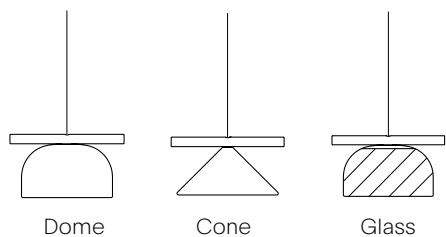

Belle typologies

Belle 2 domes	Colour	CRI/Temp.	Led	Dimming
32151-	● 1 Graphite Black	H 90 / 2700K	2 2x 975lm / 2x 7W	On-Off
32152-	● E Silk Grey (RAL 7044)	E 90 / 3000K		R Edge Cut
32153-	● J Cement Grey (RAL 7033)	F 90 / 4000K		N Dali no-push
32181-	● L Stone Brown			
32182-	● S Rex Oxide (RAL 3009)			
32183-				

Belle 3 domes	Colour	CRI/Temp.	Led	Dimming
32154-	● 1 Graphite Black	H 90 / 2700K	3 3x 975lm / 3x 7W	On-Off
32155-	● E Silk Grey (RAL 7044)	E 90 / 3000K		R Edge Cut
32156-	● J Cement Grey (RAL 7033)	F 90 / 4000K		N Dali no-push
32184-	● L Stone Brown			
32185-	● S Rex Oxide (RAL 3009)			
32186-