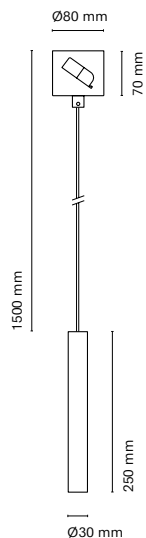

BCN 30 Air

06741-
Bcn 30 Air 250 mm
(False ceiling)

06742-
Bcn 30 Air 350 mm
(False ceiling)

06743-
Bcn 30 Air 450 mm
(False ceiling)

06751-
Bcn 30 Air 250 mm
(Canopy)

06752-
Bcn 30 Air 350 mm
(Canopy)

06753-
Bcn 30 Air 450 mm
(Canopy)