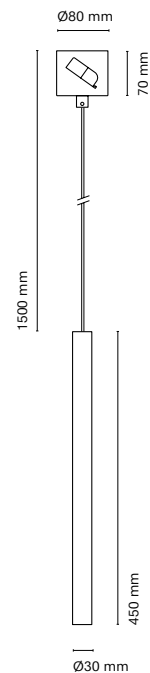

BCN 30 Air

06741-
Bcn 30 Air 250 mm
(False ceiling)

06742-
Bcn 30 Air 350 mm
(False ceiling)

06743-
Bcn 30 Air 450 mm
(False ceiling)

06751-
Bcn 30 Air 250 mm
(Canopy)

06752-
Bcn 30 Air 350 mm
(Canopy)

06753-
Bcn 30 Air 450 mm
(Canopy)