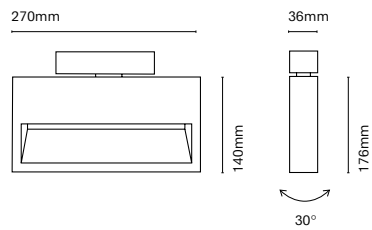

06316-
Slide L Ceiling/Wall Base