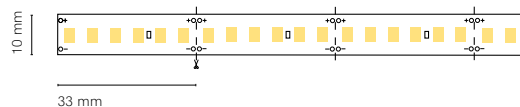

Temperature	Density	Lumen output	Power
21053-H	2700K	180 leds/m	1370 lm/m	14,4 W/m
21053-E	3000K	180 leds/m	1390 lm/m	14,4 W/m
21053-F	4000K	180 leds/m	1450 lm/m	14,4 W/m

Recommended length (max.) 5 m
Profile Essential
Dimension 5000x10x2mm
Cut 33 mm / 6 LED