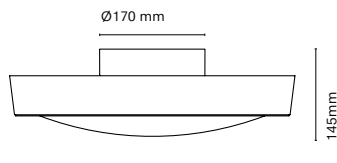

ES

Luminaria de superficie que destaca por la sencillez de su diseño y su increíble efecto de iluminación general difusa. Plaf permite desatar tu creatividad combinando acabados metalizados en su aro interior con una superficie plana en blanco o negro para conseguir un estilo único. Además, también disponible en TW para proyectos que requieran un plus de tecnicidad y busquen el control de la temperatura de color.

31811-

Ø500 mm

Cut-out Ø100mm

FR

Luminaire de surface qui se distingue par la simplicité de son design et son incroyable effet d'éclairage général diffus. Plaf vous permet de laisser libre cours à votre créativité en combinant des finitions métalliques sur son anneau intérieur avec une surface plane en noir ou en blanc pour obtenir un style unique. En outre, il est également disponible en TW pour les projets qui nécessitent une technicité accrue et recherchent un contrôle de la température de couleur.

31812-