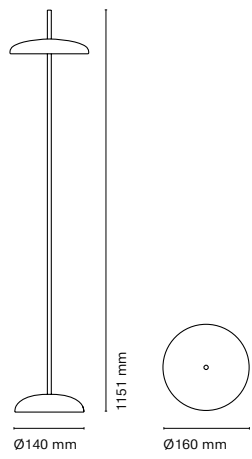

31101-
Porte Floor lamp

by
Nahtrang design

	Colour	CRI/Temp.	Led
31101-	● 1 Black (RAL 9011)	S 80 / 23-27-30K	0 500lm / 3W
	● B Blue Grey (RAL 7031)		
	● C Coral Red (RAL 3016)		
	● J Cement Grey (RAL 7033)		
	● P Pebble Grey (RAL 7032)		
	● Q Honey Yellow (RAL 1005)		

• Customization options available under request:
Special colors (minimum units)