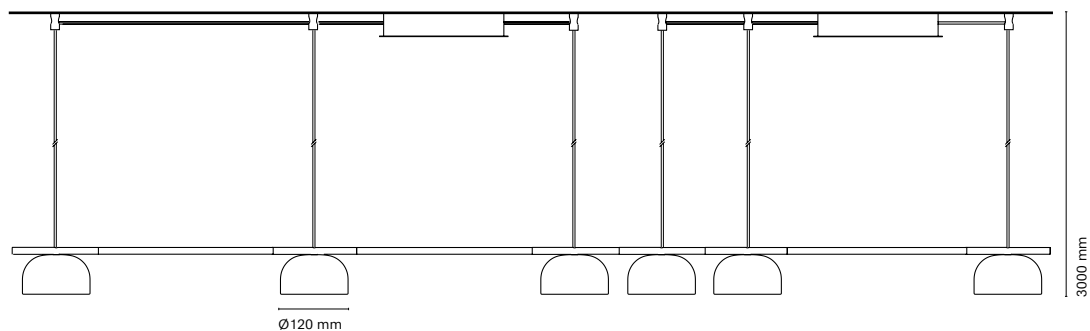

1802 mm

Belle
5 domes

	Colour	CRI/Temp.	Led	Dimming
32158-	● 1 Graphite Black	H 90 / 2700K	5 5x 975lm / 5x 7W	On-Off
32159-	● E Silk Grey (RAL 7044)	E 90 / 3000K		R Edge Cut
32188-	● J Cement Grey (RAL 7033)	F 90 / 4000K		N Dali no-push
32189-	● L Stone Brown			
	● S Rex Oxide (RAL 3009)			

Belle
6 domes

	Colour	CRI/Temp.	Led	Dimming
32160-	● 1 Graphite Black	H 90 / 2700K	6 6x 975lm / 6x 7W	On-Off
32190-	● E Silk Grey (RAL 7044)	E 90 / 3000K		R Edge Cut
	● J Cement Grey (RAL 7033)	F 90 / 4000K		N Dali no-push
	● L Stone Brown			
	● S Rex Oxide (RAL 3009)