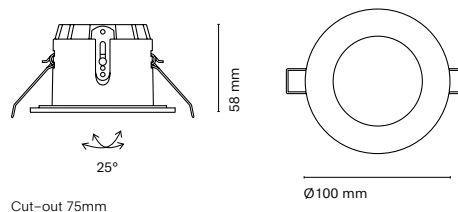

Confort S Adjustable

00217-

	Colour	CRI/Temp.	Angle	Led	Dimming
00217- 230V	0 White	H 90 / 2700K	1 15°	0 600 lm / 6W	On-Off
	1 Black	E 90 / 3000K	3 36°		R Edge Cut
	2 Grey	F 90 / 4000K	5 50°		D Dali push

ES
Lámpara empotrada LED IP 65 de aluminio. Indicado para áreas donde se concentra vapor de agua como por ejemplo baños. Es basculante y tiene un buen confort lumínico gracias a que el reflector es negro.

FR
Luminaire encastré LED IP 65 en aluminium. Convient aux endroits où la vapeur d'eau est concentrée, comme les salles de bains. Il est inclinable et possède un bon confort d'éclairage grâce au réflecteur qui est noir.

IT
Lampada da incasso a LED IP 65 in alluminio. Adatto a zone in cui si concentra il vapore acqueo come i bagni. È inclinabile e ha un buon confort di illuminazione grazie al riflettore nero.