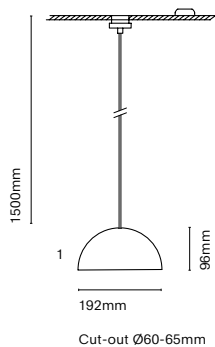

31311-
Tires Model 1 Recessed