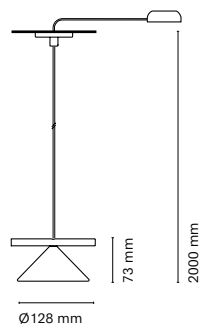

Belle single

32111-

32112-

32113-

32121-

32122-

32123-

	Colour	CRI/Temp.	Led	Dimming
32111-	● 1 Graphite Black	H 90 / 2700K	1 975lm / 7W	On-Off
32112-	● E Silk Grey (RAL 7044)	E 90 / 3000K		D* Dali push
32113-	● J Cement Grey (RAL 7033)	F 90 / 4000K		
	● L Stone Brown Rex Oxide			
	● S (RAL 3009)			

* maximum height 2m

	Colour	CRI/Temp.	Led	Dimming
32121-	● 1 Graphite Black	H 90 / 2700K	1 975lm / 7W	On-Off
32122-	● E Silk Grey (RAL 7044)	E 90 / 3000K		R Edge Cut
32123-	● J Cement Grey (RAL 7033)	F 90 / 4000K		N Dali no-push
	● L Stone Brown			
	● S Rex Oxide (RAL 3009)