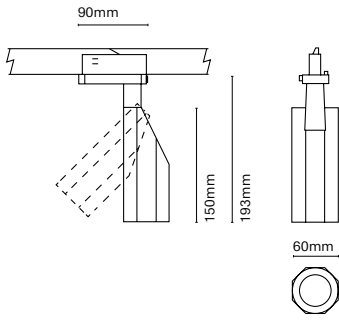

Colour	CRI/Temp.	Angle	Led	Dimming
06901-	0 White	H 90 / 2700K	1 12°	1 1030 lm / 9w	On-Off
	1 Black	E 90 / 3000K	2 24°		R Edge Cut
		F 90 / 4000K	3 38°		

	Colour	CRI/Temp.	Angle	Led	Dimming
06902-	0 White	H 90 / 2700K	1 12°	2 1330lm / 13W	On-Off
	1 Black	E 90 / 3000K	2 24°		R Edge Cut
		F 90 / 4000K	3 38°		

	Colour	CRI/Temp.	Angle	Led	Dimming
06903-	0 White	H 90 / 2700K	1 12°	2 1330lm / 13W	On-Off
	1 Black	E 90 / 3000K	2 24°		D Dali push
		F 90 / 4000K	3 38°		

Accessories

06991-	Oval Flood 16x60°
06992-	Square lens
06993-	Moon 60 - Honeycomb

• Customization options available under request:
Special colors (minimum units)