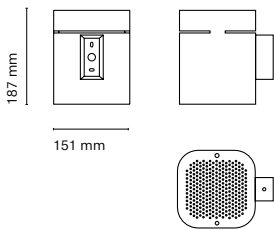

FR

La famille Box Wall est un luminaire mural à LED fabriqué par extrusion d'aluminium de haute pureté. Il atteint des paquets lumineux très élevés et permet d'incliner la direction de la lumière. Disponible dans toutes les couleurs de la carte RAL et également en bain électrolytique pour les finitions or, bronze et graphite. Avec un design unique et architectural, il est idéal pour tout type de projet car il permet de configurer le luminaire au goût du consommateur. En outre, il est également disponible en version suspendue, en version pour montage en surface et en version projecteur.

IT

La famiglia Box Wall è un apparecchio a LED a parete fabbricato per estrusione di alluminio di elevata purezza. Raggiunge pacchetti luminosi molto alti e permette di inclinare la direzione della luce. Disponibile in tutti i colori della tabella RAL e anche in bagno elettrolitico per finiture in oro, bronzo e grafite. Con un design unico e architettonico, è ideale per qualsiasi tipo di progetto in quanto permette di configurare l'apparecchio secondo il gusto del consumatore. Inoltre, è disponibile anche in versione sospesa, a superficie e con proiettore.

Index protection IP20	Lifetime 65.000h L80B10
Flicker Flicker free	Colour temp. 2700K / 3000K / 4000K
Step McAdam 2-SDCM	Technology LED
Driver Included	Guarantee 5 years
CRI > 90	Class I
	Voltage 230V

Box Wall

18121-

	Colour	CRI/Temp.	Angle	Led	Dimming
18121-	0 White	H 90 / 2700K	1 15°	2 1500 lm / 12W	On-Off
	1 Black	E 90 / 3000K	3 36°	3 2000 lm / 17,5W	D Dali push
	2 Grey	F 90 / 4000K	7 70°	4 3000 lm / 25W	
	A Copper			5 4000 lm / 33W	
	D Gold				
	G Graphite				

• Customization options available under request.
Special colors (minimum units)