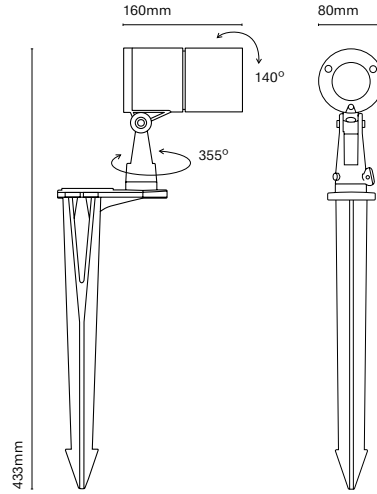

ES
Ronda ha sido diseñada para crear luz de proyección y ser instalado en las zonas de jardín con tija o en formato applique de pared. Con sus 4 ángulos de apertura y 5 potencias diferentes podemos abarcar cualquier proyecto.

FR
Ronda a été conçue pour créer une lumière de projection et pour être installé dans des jardins, soit avec une tige ou comme une applique murale. Avec ses deux angles d'ouverture et trois puissances différentes nous pouvons couvrir tous les projets.

IT
Ronda è stata pensata per proiettare la luce ed essere installata nei giardini come picchetto o come applique. Ha 4 angoli d'apertura e 5 potenze per soddisfare qualsiasi esigenza.

24101-

24102-

24103-

	Colour	CRI/Temp.	Angle	Led
24101-	Y Anthracite	G 80 / 2700K	2 24°	0 700 lm / 6W
	C	80 / 3000K	3 36°	1 1000 lm / 9W
	N	80 / 4000K		

	Colour	CRI/Temp.	Angle	Led
24102-	Y Anthracite	G 80 / 2700K	2 24°	2 1500 lm / 13W
	C	80 / 3000K	3 36°	3 2100 lm / 17,5W
	N	80 / 4000K		

	Colour	CRI/Temp.	Angle	Led
24103-	Y Anthracite	G 80 / 2700K	2 20°	4 3400 lm / 25,5W
	C	80 / 3000K	4 40°	
	N	80 / 4000K		

Accessories

24109-60	Honeycomb
24109-80	Honeycomb
24109-116	Honeycomb