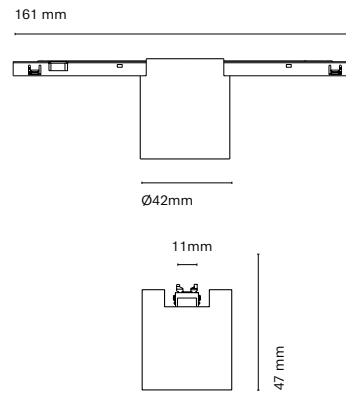

Colour	CRI/Temp.	Angle	Led	Dimming
27011-	● 1 Black	H 90 / 2700K	Z 18°-31°	0 816lm / 5,3W	On-Off
		E 90 / 3000K			N Dali no-push
		F 90 / 4000K			
27022-	● 1 Black	H 90 / 2700K	2 25°	0 816lm / 5,3W	On-Off
		E 90 / 3000K	4 42°		N Dali no-push
		F 90 / 4000K			
27001-	● 1 Black	H 90 / 2700K	3 35°	0 816lm / 6W	On-Off
		E 90 / 3000K	5 53°		N Dali no-push
		F 90 / 4000K