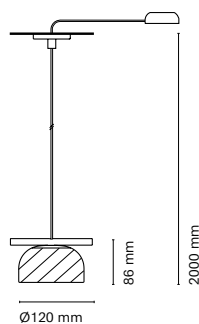

Belle single

32111-

32112-

32113-

32121-

32122-

32123-

	Colour	CRI/Temp.	Led	Dimming
32111-	● 1 Graphite Black	H 90 / 2700K	1 975lm / 7W	On-Off
32112-	● E Silk Grey (RAL 7044)	E 90 / 3000K		D* Dali push
32113-	● J Cement Grey (RAL 7033)	F 90 / 4000K		
	● L Stone Brown Rex Oxide			
	● S (RAL 3009)			

* maximum height 2m

	Colour	CRI/Temp.	Led	Dimming
32121-	● 1 Graphite Black	H 90 / 2700K	1 975lm / 7W	On-Off
32122-	● E Silk Grey (RAL 7044)	E 90 / 3000K		R Edge Cut
32123-	● J Cement Grey (RAL 7033)	F 90 / 4000K		N Dali no-push
	● L Stone Brown			
	● S Rex Oxide (RAL 3009)