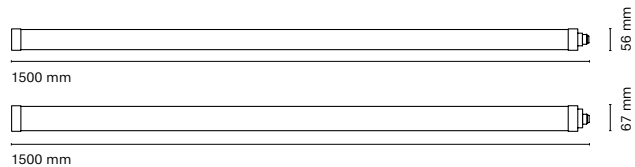

Saggita

SA450B-2

	Colour Spotlight /Reflector	CRI/Temp.	Angle	Led	Dimming	Accessories	
SA450B-2	White	90 / 4000K	120°	5500lm / 50W	On-Off	SA000C-6	Kit suspension

ES
Luminaria estanca IP65.

FR
Luminaire étanche IP65.

IT
Apparecchio impermeabile IP65.