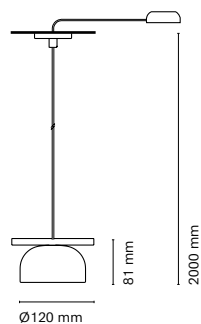

Belle single

32111-

32112-

32113-

32121-

32122-

32123-

	Colour	CRI/Temp.	Led	Dimming
32111-	● 1 Graphite Black	H 90 / 2700K	1 975lm / 7W	On-Off
32112-	● E Silk Grey (RAL 7044)	E 90 / 3000K		D* Dali push
32113-	● J Cement Grey (RAL 7033)	F 90 / 4000K		
	● L Stone Brown Rex Oxide			
	● S (RAL 3009)			

* maximum height 2m

	Colour	CRI/Temp.	Led	Dimming
32121-	● 1 Graphite Black	H 90 / 2700K	1 975lm / 7W	On-Off
32122-	● E Silk Grey (RAL 7044)	E 90 / 3000K		R Edge Cut
32123-	● J Cement Grey (RAL 7033)	F 90 / 4000K		N Dali no-push
	● L Stone Brown			
	● S Rex Oxide (RAL 3009)