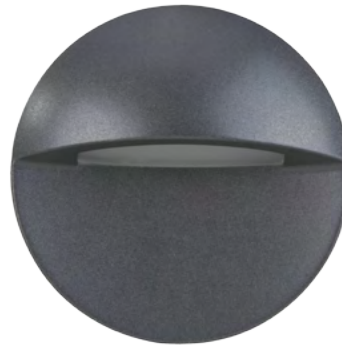

ES
Passeig solo se puede describir con una palabra; elegancia en su estado puro. Una luminaria adosada a pared que proporciona una luz que roza la excelencia. Está disponible en 3 diseños diferentes.

FR
Passeig peut être décrit qu'avec un seul mot : l'élégance à l'état pur. Un luminaire mural encastré qui fournit une lumière qui frise l'excellence. Disponible en 3 modèles différents.

IT
Passeig si può descrivere con una sola parola; eleganza allo stato puro. Un incasso che offre una luce eccellente ed è disponibile in 3 modelli.