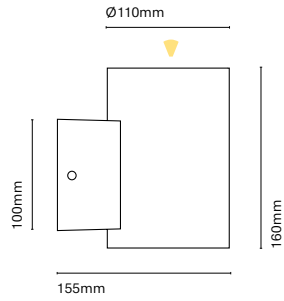

24401-

24402-

24403-

24410-

24411-

24412-

	Colour	CRI/Temp.	Angle	Led
24410-	● Y Anthracite	G 80 / 2700K	1 15°	2 1500 lm x2 /
	● X Oxide	C 80 / 3000K	3 36°	2x 13W
	● 0 White	N 80 / 4000K	5 50°	

	Colour	CRI/Temp.	Angle	Led
24411-	● Y Anthracite	G 80 / 2700K	2 20°	3 2500 lm x2 /
	● X Oxide	C 80 / 3000K	4 40°	2x 18W
	● 0 White	N 80 / 4000K	7 70°	

	Colour	CRI/Temp.	Angle	Led
24412-	● Y Anthracite	G 80 / 2700K	2 20°	4 3400 lm x2 / 2x 25,5W
	● X Oxide	C 80 / 3000K	4 40°	
	● 0 White	N 80 / 4000K	6 60°