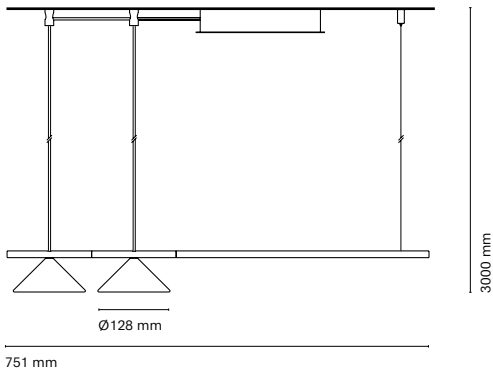

32151- Surface
32181- Recessed