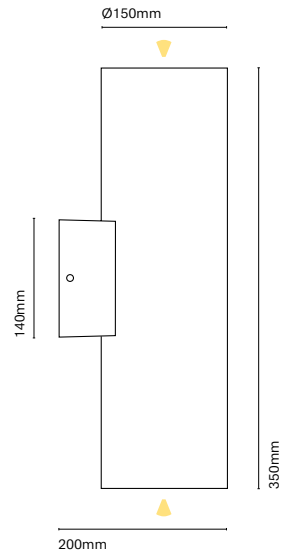

24401-

24402-

24403-

24410-

24411-

24412-

	Colour	CRI/Temp.	Angle	Led
24410-	● Y Anthracite	G 80 / 2700K	1 15°	2 1500 lm x2 /
	● X Oxide	C 80 / 3000K	3 36°	2x 13W
	● 0 White	N 80 / 4000K	5 50°	

	Colour	CRI/Temp.	Angle	Led
24411-	● Y Anthracite	G 80 / 2700K	2 20°	3 2500 lm x2 /
	● X Oxide	C 80 / 3000K	4 40°	2x 18W
	● 0 White	N 80 / 4000K	7 70°	

	Colour	CRI/Temp.	Angle	Led
24412-	● Y Anthracite	G 80 / 2700K	2 20°	4 3400 lm x2 / 2x 25,5W
	● X Oxide	C 80 / 3000K	4 40°	
	● 0 White	N 80 / 4000K	6 60°