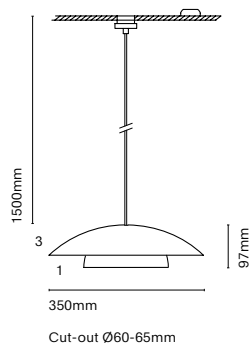

31331-
Tires Model 3 Recessed