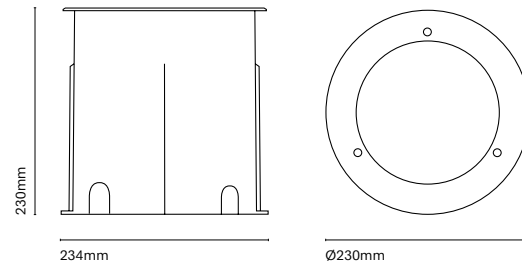

24025-

24024-

24026-
24027-
24028-

	Colour	CRI/Temp.	Angle	Led
24024-	8 Aluminium	C 80 / 3000K	2 20°	4 3400 lm / 25,5W
		N 80 / 4000K	4 40°	
			7 70°	

	Colour	CRI/Temp.	Angle	Led
24025-	8 Aluminium	C 80 / 3000K	2 20°	3 2500 lm / 17,5W
		N 80 / 4000K	4 40°	
			7 70°	

	Colour	CRI/Temp.	Angle	Led
24026- High wall washer	8 Aluminium	C 80 / 3000K	A Asymetric	2 1500 lm / 13W
		N 80 / 4000K		

	Colour	CRI/Temp.	Angle	Led
24027- Wide wall washer	8 Aluminium	C 80 / 3000K	A Asymetric	2 1500 lm / 13W
		N 80 / 4000K		

	Colour	CRI/Temp.	Angle	Led
24028-	8 Aluminium	C 80 / 3000K	2 25°	2 1500 lm / 13W
		N 80 / 4000K	4 45°	
			6 60°