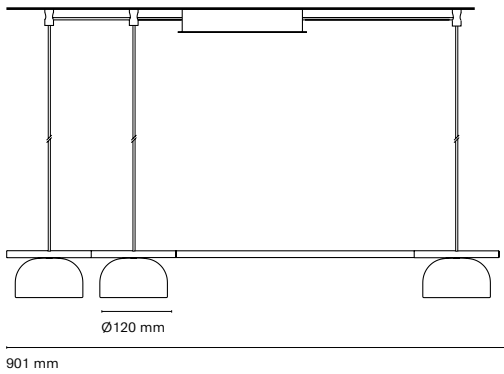

32156- Surface
32186- Recessed