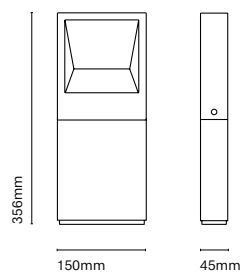

24431-
with accessory 24491-Y

	Colour	CRI/Temp.	Led
24430-	● Y Anthracite	G 80 / 2700K	0 800 lm / 6W
24431-	● X Oxide	C 80 / 3000K	
	● 0 White	N 80 / 4000K	

Accessories

	Colour
24491-	● Y Anthracite
24492-	● X Oxide
	● 0 White
24493-