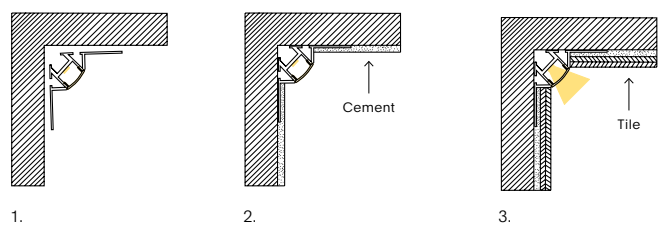

Instalation 22010