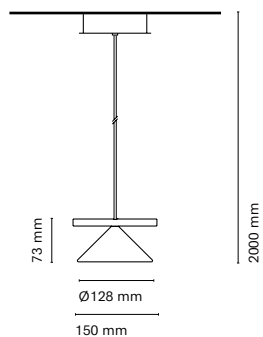

Belle single

32111-