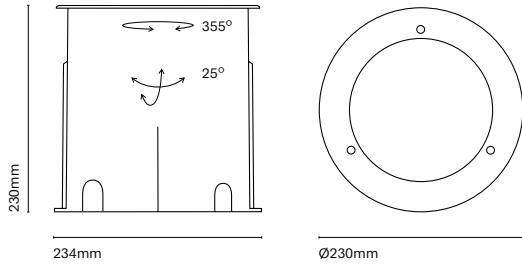

24025-

24024-

24026-
24027-
24028-

	Colour	CRI/Temp.	Angle	Led
24024-	8 Aluminium	C 80 / 3000K	2 20°	4 3400 lm / 25,5W
		N 80 / 4000K	4 40°	
			7 70°	

	Colour	CRI/Temp.	Angle	Led
24025-	8 Aluminium	C 80 / 3000K	2 20°	3 2500 lm / 17,5W
		N 80 / 4000K	4 40°	
			7 70°	

	Colour	CRI/Temp.	Angle	Led
24026- High wall washer	8 Aluminium	C 80 / 3000K	A Asymetric	2 1500 lm / 13W
		N 80 / 4000K		

	Colour	CRI/Temp.	Angle	Led
24027- Wide wall washer	8 Aluminium	C 80 / 3000K	A Asymetric	2 1500 lm / 13W
		N 80 / 4000K		

	Colour	CRI/Temp.	Angle	Led
24028-	8 Aluminium	C 80 / 3000K	2 25°	2 1500 lm / 13W
		N 80 / 4000K	4 45°	
			6 60°