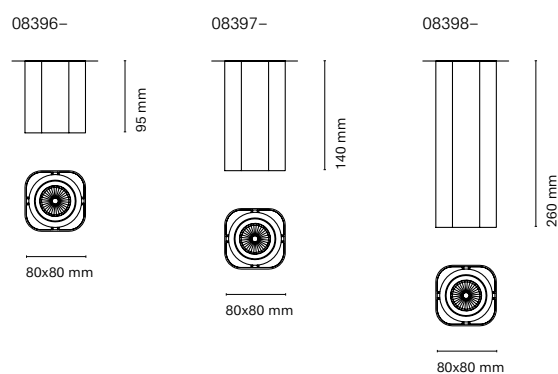

Platinum Down is a surface-mounted luminaire with a unique aesthetic thanks to its rounded edges. Although it may seem a very rigid shape, it is possible to tilt the direction of the light source and that allows a very good control of the lighting. Available in all RAL color chart and also in an electrolytic coating for finishes in gold, copper and graphite. Within the same family we find its version as a wall light.

Platinum Down

	Colour	CRI/Temp.	Angle	Led	Application	Dimming
08396-	0 White	H 90 / 2700K	2 20°	0 760 lm / 6W	T Ceiling	On-Off
08397-	1 Black	E 90 / 3000K	4 40°	1 1070 lm / 9W *		
08398-	2 Grey	F 90 / 4000K	6 60°			
	A Copper					
	D Gold					
	G Graphite					

* Not available for 08396- and 08397-

Accessories

15045-1

Honeycomb

• Customization options available under request:
Special colors (minimum units)