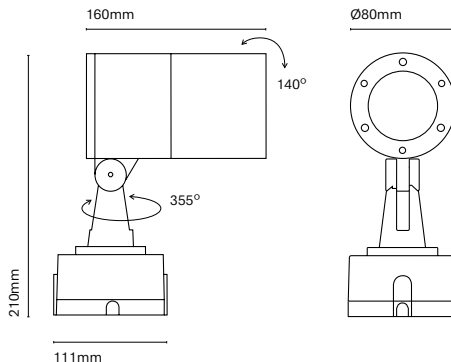

ES
Ronda ha sido diseñada para crear luz de proyección y ser instalado en las zonas de jardín con tija o en formato applique de pared. Con sus 3 ángulos de apertura y 4 potencias diferentes podemos abarcar cualquier proyecto.

FR
Ronda a été conçue pour créer une lumière de projection et pour être installé dans des jardins, soit avec une tige ou comme une applique murale. Avec ses deux angles d'ouverture et trois puissances différentes nous pouvons couvrir tous les projets.

IT
Ronda è stata pensata per proiettare la luce ed essere installata nei giardini come picchetto o come applique. Ha 3 angoli d'apertura e 4 potenze per soddisfare qualsiasi esigenza.

24420-

24421-

24422-

	Colour	CRI/Temp.	Angle	Led
24420-	● Y Anthracite	G 80 / 2700K	2 24°	1 1000 lm / 9W
	● X Oxide	C 80 / 3000K	3 36°	
	● 0 White	N 80 / 4000K		

	Colour	CRI/Temp.	Angle	Led
24421-	● Y Anthracite	G 80 / 2700K	2 24°	2 1500 lm / 13W
	● X Oxide	C 80 / 3000K	3 36°	3 2100 lm / 17,5W
	● 0 White	N 80 / 4000K		

	Colour	CRI/Temp.	Angle	Led
24422-	● Y Anthracite	G 80 / 2700K	2 20°	4 3400 lm / 25,5W
	● X Oxide	C 80 / 3000K	4 40°	
	● 0 White	N 80 / 4000K