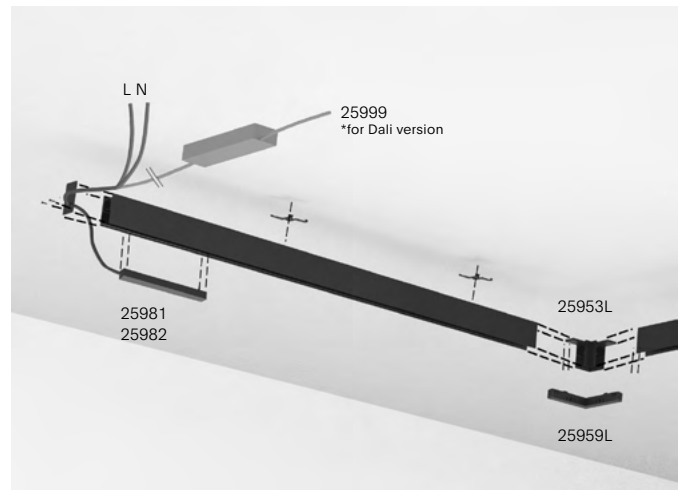

B) Internal power supply option

* A) and B) are excluding