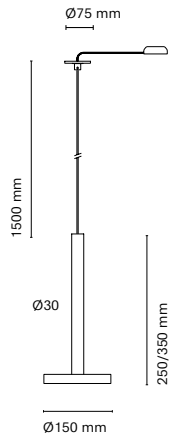

06744- (250mm)
06745- (350mm)
BCN 30 (false ceiling)

Cut-out 60 mm

06747- (250mm)
06748- (350mm)
BCN 30 (false ceiling)

06754- (250mm)
06755- (350mm)
BCN 30

06757- (250mm)
06758- (350mm)
BCN 30

06704- (180mm)
06705- (260mm)
BCN 50