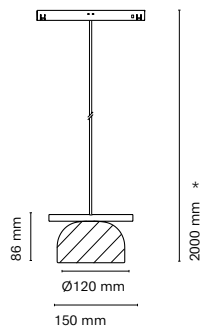

25116-
Belle 48V