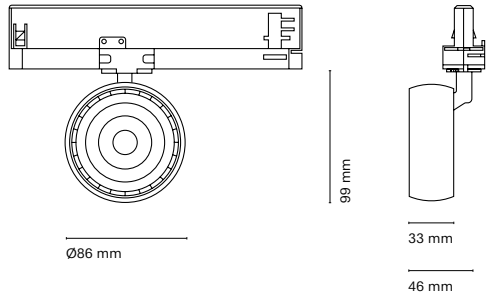

06101-

06103-

06102-

	Colour	CRI/Temp.	Angle	Led	Dimming
06101-	0 White	H 90 / 2700K	1 15°	2 1500lm / 12,5W	On-Off
	1 Black	E 90 / 3000K	3 36°		D Dali push
		F 90 / 4000K			B Bluetooth
		W 90 / 3500K			

	Colour	CRI/Temp.	Angle	Led	Dimming
06102-	0 White	H 90 / 2700K	1 15°	2 1500lm / 12,5W	On-Off
	1 Black	E 90 / 3000K	3 36°	3 2000lm / 18W	D Dali push
		F 90 / 4000K			B Bluetooth
		W 90 / 3500K			

	Colour	CRI/Temp.	Angle	Led	Dimming
06103-	0 White	H 90 / 2700K	1 15°	3 2000lm / 18W	On-Off
	1 Black	E 90 / 3000K	3 36°	4 3000lm / 26W	D Dali push
		F 90 / 4000K			B Bluetooth
		W 90 / 3500K