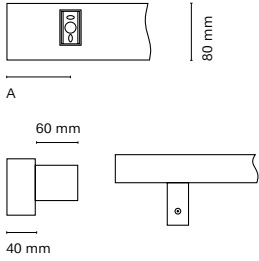

16206-
Infinity Frame Opal IP43 1700mm

16216-
Infinity Microprismatic IP43 1700mm

16207-
Infinity Frame Opal IP43 1980mm

16217-
Infinity Microprismatic IP43 1980mm

16401 - A = 145 mm
 16402 - A = 285 mm
 16403 - / 16404 - A = 210 mm