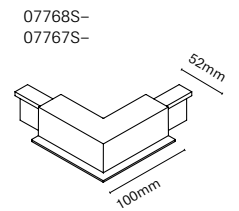

07790S-	Track 100cm
07755S-	Track 200cm
07756S-	Track 300cm

Colour	
0	White
1	Black