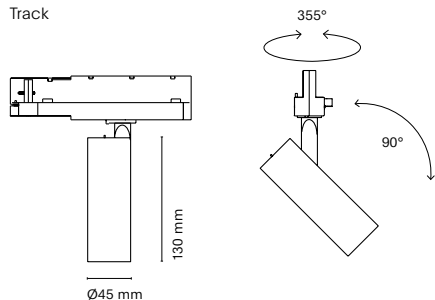

26035-
Track

	Colour	CRI/Temp.	Angle	Led	Dimming
26015-	● 0 White	S 90 / 27-30-40K	3 30°	0 790lm / 8W	On-Off
	● 1 Black		4 40°		D Dali push
			5 55°		B* Bluetooth

* Under request

	Colour	CRI/Temp.	Angle	Led	Dimming
26025-	● 0 White	S 90 / 27-30-40K	3 30°	0 790lm / 8W	On-Off
	● 1 Black		4 40°		N Dali no-push
			5 55°		

	Colour	CRI/Temp.	Angle	Led	Dimming
26035-	● 0 White	S 90 / 27-30-40K	3 30°	0 790lm / 8W	On-Off
	● 1 Black		4 40°		N Dali no-push
			5 55°