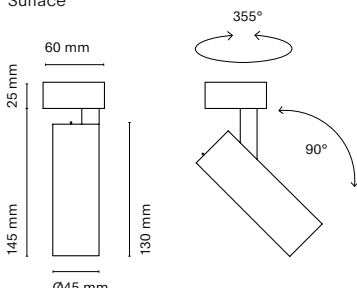

26025-
Surface