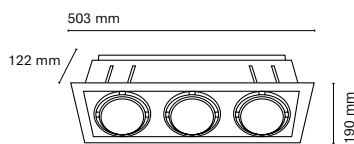

02433-
Kardan L

Cut-out 165x472mm

	Colour	CRI/Temp.	Angle	Led	Dimming	Emergency
02431-	0 White	H 90 / 2700K	1 10°	0 1800lm / 19W	- On-Off	- No Emergency
	1 Black	E 90 / 3000K	4 40°		D Dali push	EM Kit 1h
	8 Aluminum	F 90 / 4000K			B Bluetooth	
					M Matter	
				N Dali no-push		

	Colour	CRI/Temp.	Angle	Led	Dimming	Emergency
02432-	0 White	H 90 / 2700K	1 10°	0 2 x 1800lm / 19W	- On-Off	- No Emergency
	1 Black	E 90 / 3000K	4 40°		D Dali push	EM Kit 1h
	8 Aluminum	F 90 / 4000K			B Bluetooth	
					M Matter	
				N Dali no-push		

	Colour	CRI/Temp.	Angle	Led	Dimming	Emergency
02433-	0 White	H 927	1 10°	0 3 x 1800lm / 19W	- On-Off	- No Emergency
	1 Black	E 930	4 40°		D Dali push	EM Kit 1h
	8 Aluminum	F 940			B Bluetooth	
					M Matter	
				N Dali no-push