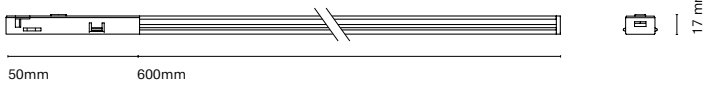

27111-
48V Mini linear 600mm