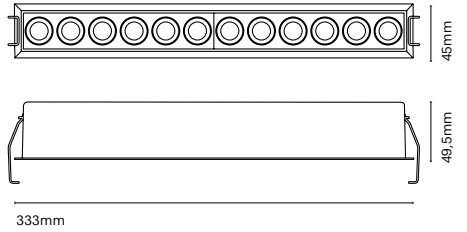

Colour	CRI/Temp.	Angle	Led	Dimming
24613-	0 White	H 90 / 2700K	2 20°	0 630lm / 8W	On-Off
	1 Black	E 90 / 3000K	3 36°		R Edge cut
		F 90 / 4000K			D Dali push
24616-	0 White	H 90 / 2700K	2 20°	1 1260lm / 15W	On-Off
	1 Black	E 90 / 3000K	3 36°		R Edge cut
		F 90 / 4000K			D Dali push
24622-	0 White	H 90 / 2700K	2 20°	3 2520lm / 28W	On-Off
	1 Black	E 90 / 3000K	3 36°		R Edge cut
		F 90 / 4000K			D Dali push