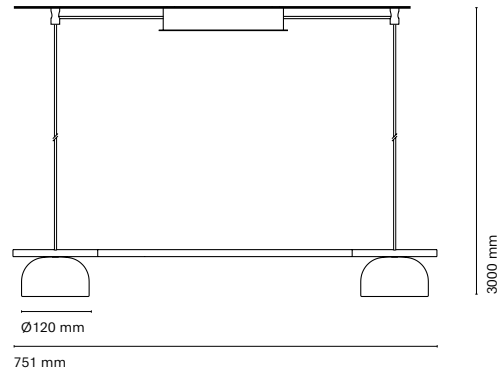

32152- Surface
32182- Recessed