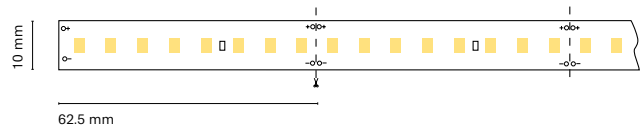

Temperature	Density	Lumen output	Power
21072-G	2700K	128 leds/m	3190 lm/m	21 W/m
21072-C	3000K	128 leds/m	3520 lm/m	21 W/m
21072-N	4000K	128 leds/m	3620 lm/m	21 W/m

Recommended length (max.) 5 m
Profile Essential
Dimension 5000x10x2mm
Cut 62,5 mm / 8 LED