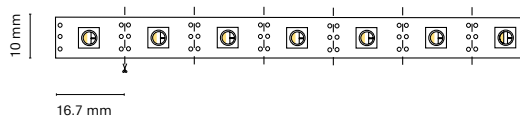

Petra

Digital lighting system dimmable LED to LED (RGB + 2700K).

Voltage 5V	Warranty 5 years
LED type 5050	Lifetime 40.000h L80B20
IP IP20	PCB Thickness 2 oz

15780-05	Temperature RGB + 2700K	Density 60 leds/m	Lumen output —	Power 18 W/m

Recommended length (max.) 5 m
Profile Essential
Dimension 5000x10x2mm
Cut 116,7 mm /1 LED