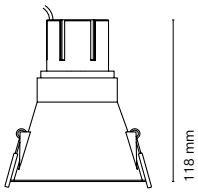

Tolva L

00401-
Tolva L SYM

6/9 W

13 W

Ø105 mm

Ø105 mm

Cut-out 100mm