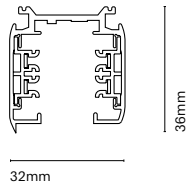

Surface mounted / Suspended

07101H-
07102H-
07103H-
Three-Phase 16A Track System
Surface Mounted