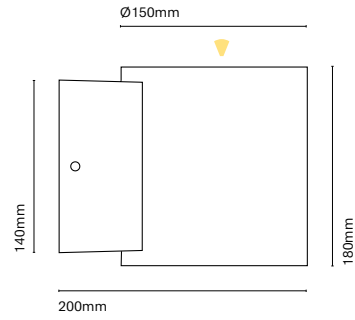

24401-

24402-

24403-

24410-

24411-

24412-

	Colour	CRI/Temp.	Angle	Led
24410-	● Y Anthracite	G 80 / 2700K	1 15°	2 1500 lm x2 /
	● X Oxide	C 80 / 3000K	3 36°	2x 13W
	● 0 White	N 80 / 4000K	5 50°	

	Colour	CRI/Temp.	Angle	Led
24411-	● Y Anthracite	G 80 / 2700K	2 20°	3 2500 lm x2 /
	● X Oxide	C 80 / 3000K	4 40°	2x 18W
	● 0 White	N 80 / 4000K	7 70°	

	Colour	CRI/Temp.	Angle	Led
24412-	● Y Anthracite	G 80 / 2700K	2 20°	4 3400 lm x2 / 2x 25,5W
	● X Oxide	C 80 / 3000K	4 40°	
	● 0 White	N 80 / 4000K	6 60°