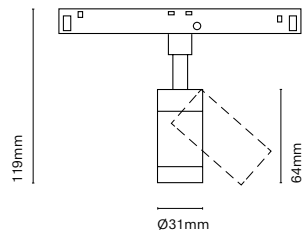

25011E-
Zoom spotlight 7.7W