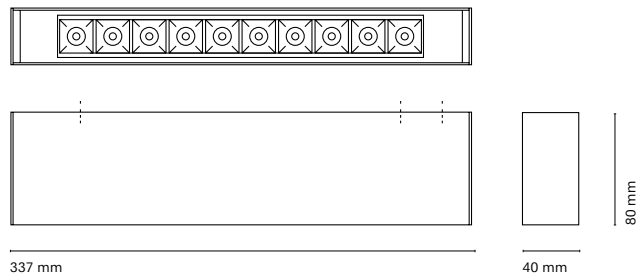

16652-

	Colour	CRI/Temp.	Angle	Led	Dimming
16651-	0 White	H 90 / 2700K	1 12°	0 620 lm / 5W	On-Off
	1 Black	E 90 / 3000K	3 34°	1 1050 lm / 10W	N Dali no-push
	2 Grey	F 90 / 4000K	4 48°		

	Colour	CRI/Temp.	Angle	Led	Dimming
16652-	0 White	H 90 / 2700K	1 12°	1 1240 lm / 10W	On-Off
	1 Black	E 90 / 3000K	3 34°	3 2100 lm / 20W	N Dali no-push
	2 Grey	F 90 / 4000K	4 48°