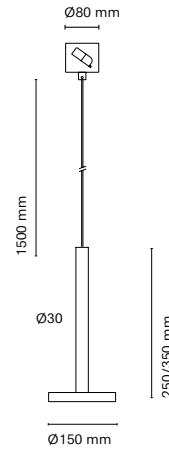

06744- (250mm)
06745- (350mm)
BCN 30 (false ceiling)

Cut-out 60 mm

06747- (250mm)
06748- (350mm)
BCN 30 (false ceiling)

06754- (250mm)
06755- (350mm)
BCN 30

06757- (250mm)
06758- (350mm)
BCN 30

06704- (180mm)
06705- (260mm)
BCN 50