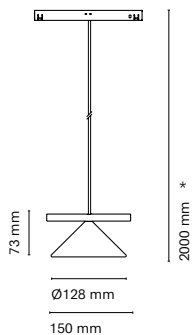

25114-
Belle 48V