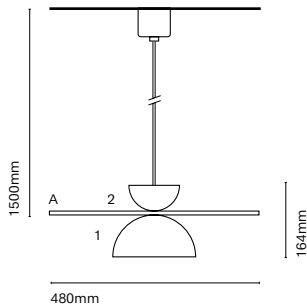

31350-
Tires Model 5 Acoustic

	Colour Cupola 1	CRI/Temp.	Led	Dimming
31310-	● M Grey Blue (RAL 5008)	H 90 / 2700K	1 1300lm / 12W	On-O⁻
	● J Cement Grey (RAL 7033)	E 90 / 3000K		D Dali push
	● E Silk Grey (RAL 7044)			
	● S Red Oxide (RAL 3009)			

	Colour Cupola 1	Cobur Cupola 2	CRI/Temp	Led	Dimming
31320-	● M Grey Blue (RAL 5008)	M Grey Blue	H 90 / 2700K	1 1300lm / 12W	On-O⁻
	● J Cement Grey (RAL 7033)	J Cement Grey	E 90 / 3000K		D Dali push
	● E Silk Grey (RAL 7044)	E Silk Grey			
	● S Red Oxide (RAL 3009)	S Red Oxide			

	Colour Cupola 1	Cobur Cupola 3	CRI/Temp	Led	Dimming
31330-	● M Grey Blue (RAL 5008)	M Grey Blue	H 90 / 2700K	1 1300lm / 12W	On-O⁻
	● J Cement Grey (RAL 7033)	J Cement Grey	E 90 / 3000K		D Dali push
	● E Silk Grey (RAL 7044)	E Silk Grey			
	● S Red Oxide (RAL 3009)	S Red Oxide			

	Colour Cupola 1	Cobur Cupola 2	Colour Cupola 3	CRI/Temp	Led	Dimming
31340-	● M Grey Blue (RAL 5008)	M Grey Blue	M Grey Blue	H 90 / 2700K	1 1300lm / 12W	On-O⁻
	● J Cement Grey (RAL 7033)	J Cement Grey	J Cement Grey	E 90 / 3000K		D Dali push
	● E Silk Grey (RAL 7044)	E Silk Grey	E Silk Grey			
	● S Red Oxide (RAL 3009)	S Red Oxide	S Red Oxide			

	Colour Cupola 1	Cobur Cupola 2	Colour Acoustic	CRI/Temp	Led	Dimming
31350-	● M Grey Blue (RAL 5008)	M Grey Blue	● S Silver Grey	H 90 / 2700K	1 1300lm / 12W	On-O⁻
	● J Cement Grey (RAL 7033)	J Cement Grey	● A Anthradite	E 90 / 3000K		D Dali push
	● E Silk Grey (RAL 7044)	E Silk Grey	● D Dark camel			
	● S Red Oxide (RAL 3009)	S Red Oxide				

• Customization options available under request
Special coburs (minimum units)