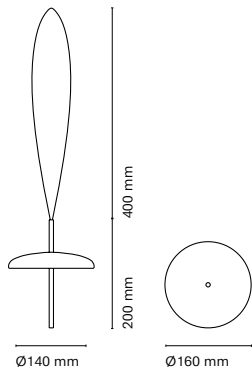

31103-
Porte Strap

	Colour	CRI/Temp.	Led
31103-	● 1 Black (RAL 9011)	S 80 / 23-27-30K	0 500lm / 3W
	● B Blue Grey (RAL 7031)		
	● C Coral Red (RAL 3016)		
	● J Cement Grey (RAL 7033)		
	● P Pebble Grey (RAL 7032)		
	● Q Honey Yellow (RAL 1005)		

Accessories

31090-0	Multi-Charger 5V 50W with 6 Usb-A

- Customization options available under request:
  Special colors (minimum units)