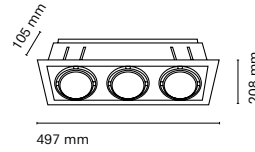

Kardan L

Colour

02431-	0GX5.3	White
	1GX5.3	Black
	8GX5.3	Aluminum

Colour

02432-	0GX5.3	White
	1GX5.3	Black
	8GX5.3	Aluminum

Colour

02433-	0GX5.3	White
	1GX5.3	Black
	8GX5.3	Aluminum

Kardan S

Colour

02411-	0GU	White
	1GU	Black
	8GU	Grey

Colour

02412-	0GU	White
	1GU	Black
	8GU	Grey

Colour

02413-	0GU	White
	1GU	Black
	8GU	Grey