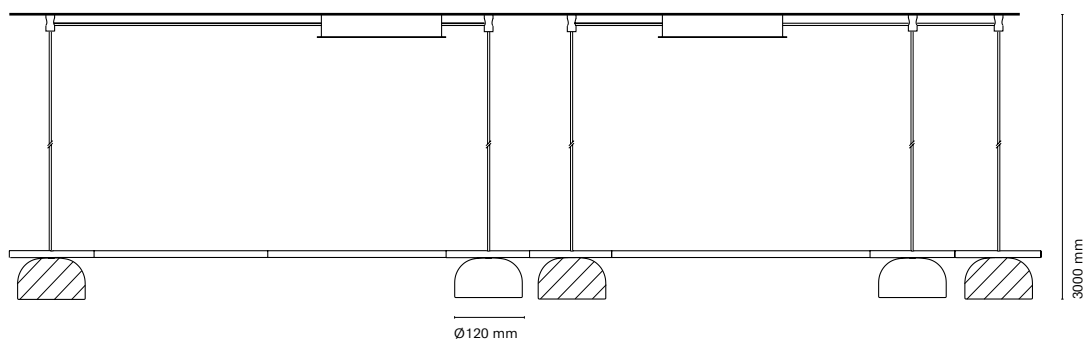

1802 mm

32160- Surface
32190- Recessed