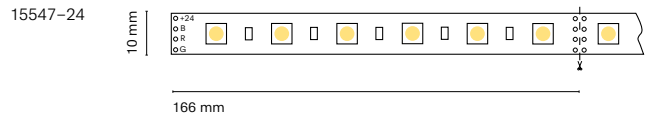

- 5 m
- Rec
- 100 / 166 mm
- 5 years

ES Gran variedad de colores para generar luz de ambiente en formato RGB.

FR Large gamme de couleurs pour générer une lumière ambiante au format RGB.

IT Gran varietà di colori per generare una luce dell' ambiente in formato RGB