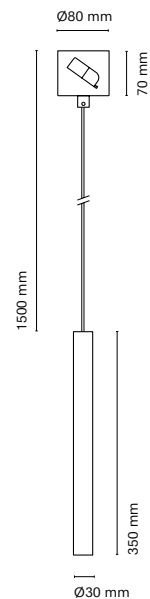

BCN 30 Air

06741-
Bcn 30 Air 250 mm
(False ceiling)

06742-
Bcn 30 Air 350 mm
(False ceiling)

06743-
Bcn 30 Air 450 mm
(False ceiling)

06751-
Bcn 30 Air 250 mm
(Canopy)

06752-
Bcn 30 Air 350 mm
(Canopy)

06753-
Bcn 30 Air 450 mm
(Canopy)