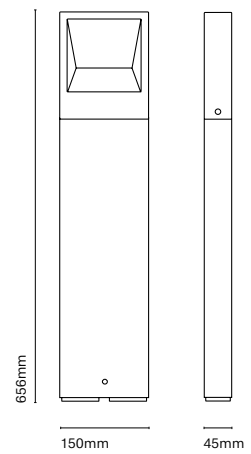

24431-
with accessory 24492-Y

	Colour	CRI/Temp.	Led
24430-	● Y Anthracite	G 80 / 2700K	0 800 lm / 6W
24431-	● X Oxide	C 80 / 3000K	
	● 0 White	N 80 / 4000K	

Accessories

	Colour
24491-	● Y Anthracite
24492-	● X Oxide
	● 0 White
24493-