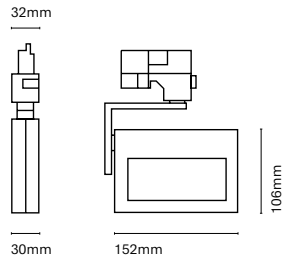

06312-
Slide Wallwasher