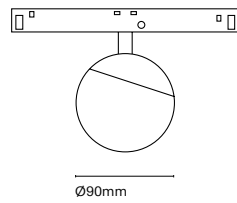

25212E-
Surfaced 48V Ball