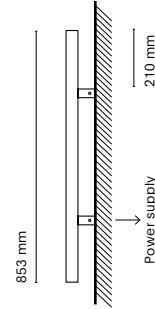

16403 -
Infinity Wall 853mm
3 Modules