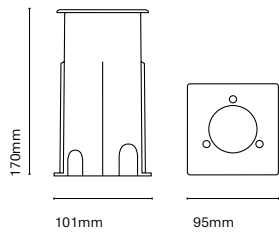

24020-

24021-

24022-

24023-

	Colour	CRI/Temp.	Angle	Led
24020-	Aluminium	C 80 / 3000K	1 15°	0 450 lm / 3,4W
		N 80 / 4000K	2 24°	
			3 36°	

	Colour	CRI/Temp.	Angle	Led
24021-	Aluminium	C 80 / 3000K	1 15°	0 700 lm / 6W
		N 80 / 4000K	2 24°	
			3 36°	

	Colour	CRI/Temp.	Angle	Led
24022-	Aluminium	C 80 / 3000K	1 15°	0 450 lm / 3,4W
		N 80 / 4000K	2 24°	
			3 36°	

	Colour	CRI/Temp.	Angle	Led
24023-	Aluminium	C 80 / 3000K	1 15°	0 750 lm / 5,4W
		N 80 / 4000K	2 24°	
			3 36°