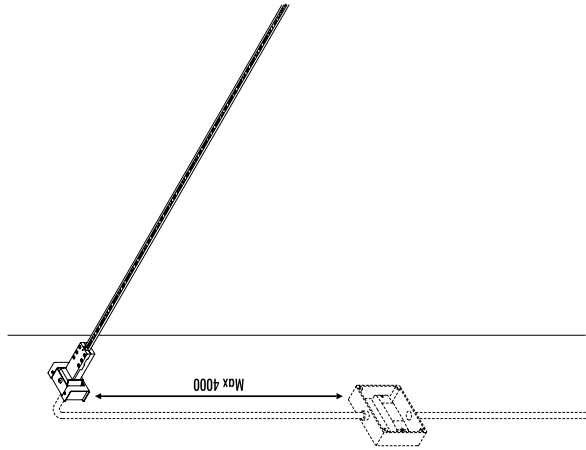

FLASH 6 / FLASH 12

DESIGN DAVIDE GROPPI - 2017
 LAMPADA DA PARETE - METALLO
 WALL LAMP - METAL
 ENERGY CLASS: A+

CE IP 20

190004	NERO OPACO / MATT BLACK	FLASH 6 24 V DC - 60 W LED - 3000K - 7900 lm MODULO LED LUNGHEZZA 6 m SEZIONABILE A PIACERE KIT DI ALIMENTAZIONE OBBLIGATORIO NON INCLUSO - VEDI PAG. 216 - 217 LED MODULE 6 m LONG - CAN BE CUT INTO ANY DESIRED LENGTH COMPULSORY POWER SUPPLY KIT NOT INCLUDED - SEE PAGE 216 - 217
192404	NERO OPACO / MATT BLACK	FLASH 12 24 V DC - 120 W LED - 3000K - 14400 lm MODULO LED LUNGHEZZA 12 m SEZIONABILE A PIACERE KIT DI ALIMENTAZIONE OBBLIGATORIO NON INCLUSO - VEDI PAG. 216 - 217 LED MODULE 12 m LONG - CAN BE CUT INTO ANY DESIRED LENGTH COMPULSORY POWER SUPPLY KIT NOT INCLUDED - SEE PAGE 216 - 217

KIT DI ALIMENTAZIONE REMOTO / REMOTE POWER SUPPLY KIT

DALI - PUSH DIMMABLE DRIVER DIMENSION

0-10 V DIMMABLE DRIVER DIMENSION

KIT DI ALIMENTAZIONE CON SPINA / POWER SUPPLY KIT WITH PLUG

INFINITO / FLASH

195200	STANDARD	KIT DI ALIMENTAZIONE REMOTO DALI - PUSH DIMMABLE REMOTE POWER SUPPLY KIT DALI - PUSH DIMMABLE INPUT 220-240 V - 50/60 Hz - OUTPUT 24 VDC - 20-150 W
--------	----------	---