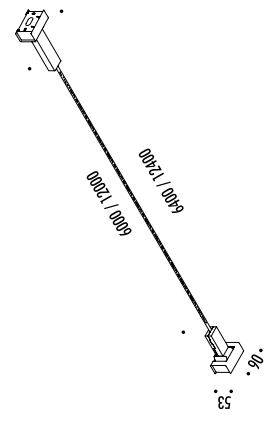

FLASH 6 / FLASH 12

DESIGN DAVIDE GROPPI - 2017
 LAMPADA DA PARETE - METALLO
 WALL LAMP - METAL
 ENERGY CLASS: A+

CE IP 20

190004	NERO OPACO / MATT BLACK	FLASH 6 24 V DC - 60 W LED - 3000K - 7900 lm MODULO LED LUNGHEZZA 6 m SEZIONABILE A PIACERE KIT DI ALIMENTAZIONE OBBLIGATORIO NON INCLUSO - VEDI PAG. 216 - 217 LED MODULE 6 m LONG - CAN BE CUT INTO ANY DESIRED LENGTH COMPULSORY POWER SUPPLY KIT NOT INCLUDED - SEE PAGE 216 - 217
192404	NERO OPACO / MATT BLACK	FLASH 12 24 V DC - 120 W LED - 3000K - 14400 lm MODULO LED LUNGHEZZA 12 m SEZIONABILE A PIACERE KIT DI ALIMENTAZIONE OBBLIGATORIO NON INCLUSO - VEDI PAG. 216 - 217 LED MODULE 12 m LONG - CAN BE CUT INTO ANY DESIRED LENGTH COMPULSORY POWER SUPPLY KIT NOT INCLUDED - SEE PAGE 216 - 217

KIT DI ALIMENTAZIONE REMOTO / REMOTE POWER SUPPLY KIT

DALI - PUSH DIMMABLE DRIVER DIMENSION

0-10 V DIMMABLE DRIVER DIMENSION

KIT DI ALIMENTAZIONE CON SPINA / POWER SUPPLY KIT WITH PLUG

INFINITO / FLASH

195200	STANDARD	KIT DI ALIMENTAZIONE REMOTO DALI - PUSH DIMMABLE REMOTE POWER SUPPLY KIT DALI - PUSH DIMMABLE INPUT 220-240 V - 50/60 Hz - OUTPUT 24 VDC - 20-150 W
--------	----------	---