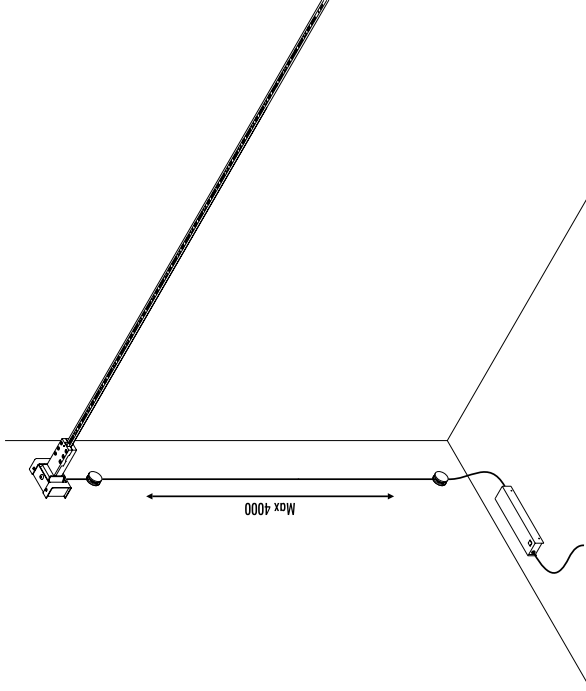

FLASH 6 / FLASH 12

DESIGN DAVIDE GROPPI - 2017
 LAMPADA DA PARETE - METALLO
 WALL LAMP - METAL
 ENERGY CLASS: A+

CE IP 20

190004	NERO OPACO / MATT BLACK	FLASH 6 24 V DC - 60 W LED - 3000K - 7900 lm MODULO LED LUNGHEZZA 6 m SEZIONABILE A PIACERE KIT DI ALIMENTAZIONE OBBLIGATORIO NON INCLUSO - VEDI PAG. 216 - 217 LED MODULE 6 m LONG - CAN BE CUT INTO ANY DESIRED LENGTH COMPULSORY POWER SUPPLY KIT NOT INCLUDED - SEE PAGE 216 - 217
192404	NERO OPACO / MATT BLACK	FLASH 12 24 V DC - 120 W LED - 3000K - 14400 lm MODULO LED LUNGHEZZA 12 m SEZIONABILE A PIACERE KIT DI ALIMENTAZIONE OBBLIGATORIO NON INCLUSO - VEDI PAG. 216 - 217 LED MODULE 12 m LONG - CAN BE CUT INTO ANY DESIRED LENGTH COMPULSORY POWER SUPPLY KIT NOT INCLUDED - SEE PAGE 216 - 217

KIT DI ALIMENTAZIONE REMOTO / REMOTE POWER SUPPLY KIT

DALI - PUSH DIMMABLE DRIVER DIMENSION

0-10 V DIMMABLE DRIVER DIMENSION

KIT DI ALIMENTAZIONE CON SPINA / POWER SUPPLY KIT WITH PLUG

INFINITO / FLASH

195200	STANDARD	KIT DI ALIMENTAZIONE REMOTO DALI - PUSH DIMMABLE REMOTE POWER SUPPLY KIT DALI - PUSH DIMMABLE INPUT 220-240 V - 50/60 Hz - OUTPUT 24 VDC - 20-150 W
--------	----------	---